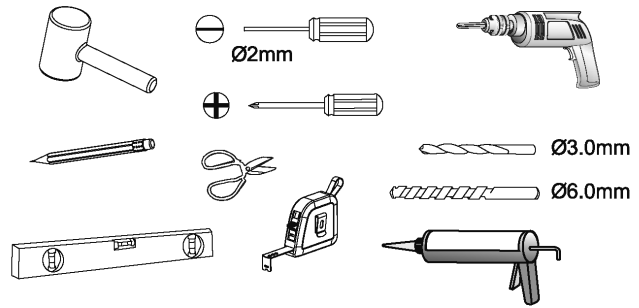

## **Imber**

*Straight shower wall*

*Rett dusjvegg*

*Rak duschvägg*

*Suora suihkuseinä*

SV 7392779, 7392784, 7392789, 7392794  
NO 6312027, 6312028, 6312029, 6312031

***a-collection***

■ Not included

A1	A1a		X6
	A1b		X6
A2		 ST4X14	X6
A3			X8

B1		 ST4X30	X8
C1			X2
E1			X2
F1			X2

1.

2.

**3.**

	A
70X70X190cm	67.5-69.5cm
80X80X190cm	77.5-79.5cm
90X90X190cm	87.5-89.5cm
100X100X190cm	97.5-99.5cm

4.

# 5.

6.

7.

 Ø3.0mm	A1a  X6
	A1b  X6
	A2  ST4X14mm X6

8.

***ahlsell***

Produced for Ahlsell.  
[www.ahlsell.com](http://www.ahlsell.com)

***a-collection***