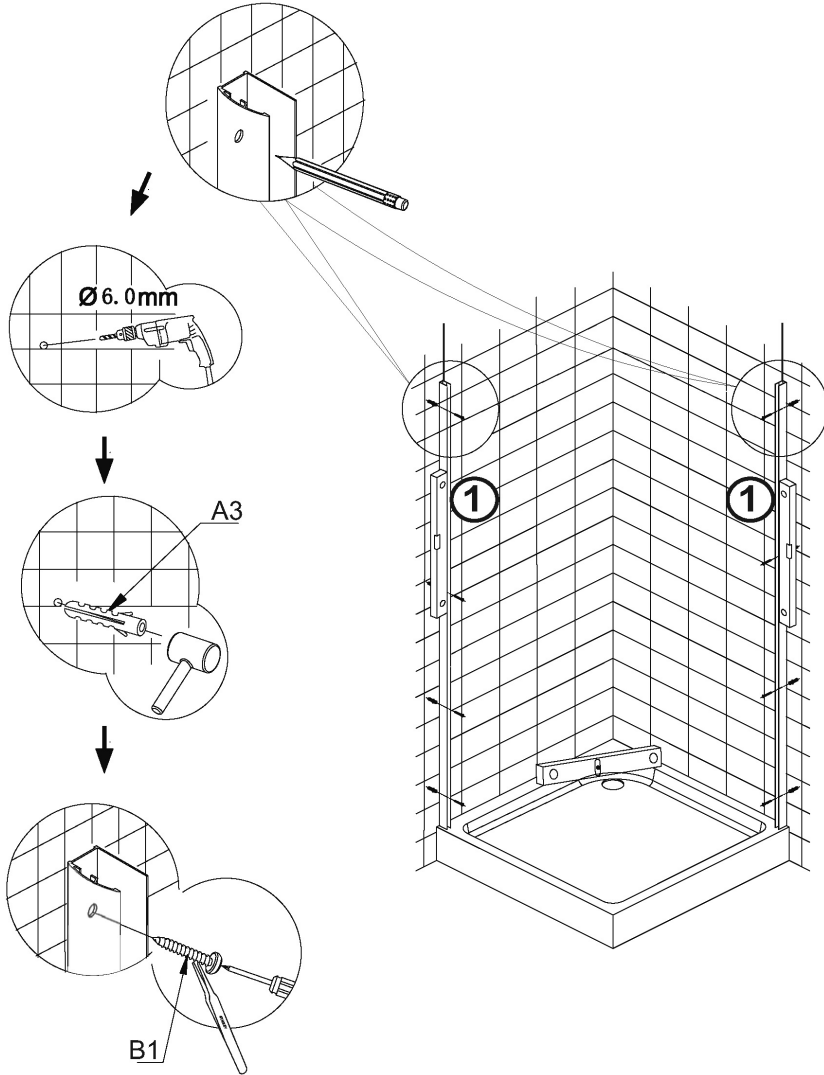

## **Imber**

*Straight shower wall*

*Rett dusjvegg*

*Rak duschvägg*

*Suora suihkuseinä*

SV 7392779, 7392784, 7392789, 7392794  
NO 6312027, 6312028, 6312029, 6312031

***a-collection***

■ Not included

A1	A1a		X6
	A1b		X6
A2		 ST4X14	X6
A3			X8

B1		 ST4X30	X8
C1			X2
E1			X2
F1			X2

1.

2.

**3.**

	A
70X70X190cm	67.5-69.5cm
80X80X190cm	77.5-79.5cm
90X90X190cm	87.5-89.5cm
100X100X190cm	97.5-99.5cm

4.

# 5.

6.

7.

 Ø3.0mm	A1a  X6
	A1b  X6
	A2  ST4X14mm X6

8.

***ahlsell***

Produced for Ahlsell.  
[www.ahlsell.com](http://www.ahlsell.com)

***a-collection***