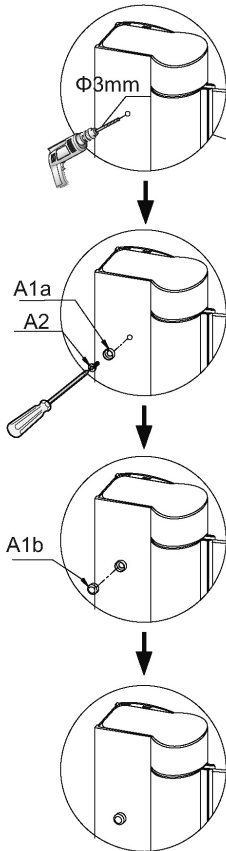

## **Imber**

*Straight shower wall*

*Rett dusjvegg*

*Rak duschvägg*

*Suora suihkuseinä*

SV 7392779, 7392784, 7392789, 7392794  
NO 6312027, 6312028, 6312029, 6312031

***a-collection***

■ Not included

A1	A1a		X6
	A1b		X6
A2		 ST4X14	X6
A3			X8

B1		 ST4X30	X8
C1			X2
E1			X2
F1			X2

1.

2.

**3.**

	A
70X70X190cm	67.5-69.5cm
80X80X190cm	77.5-79.5cm
90X90X190cm	87.5-89.5cm
100X100X190cm	97.5-99.5cm

4.

# 5.

6.

7.

 Ø3.0mm	A1a  X6
	A1b  X6
	A2  ST4X14mm X6

8.

***ahlsell***

Produced for Ahlsell.  
[www.ahlsell.com](http://www.ahlsell.com)

***a-collection***