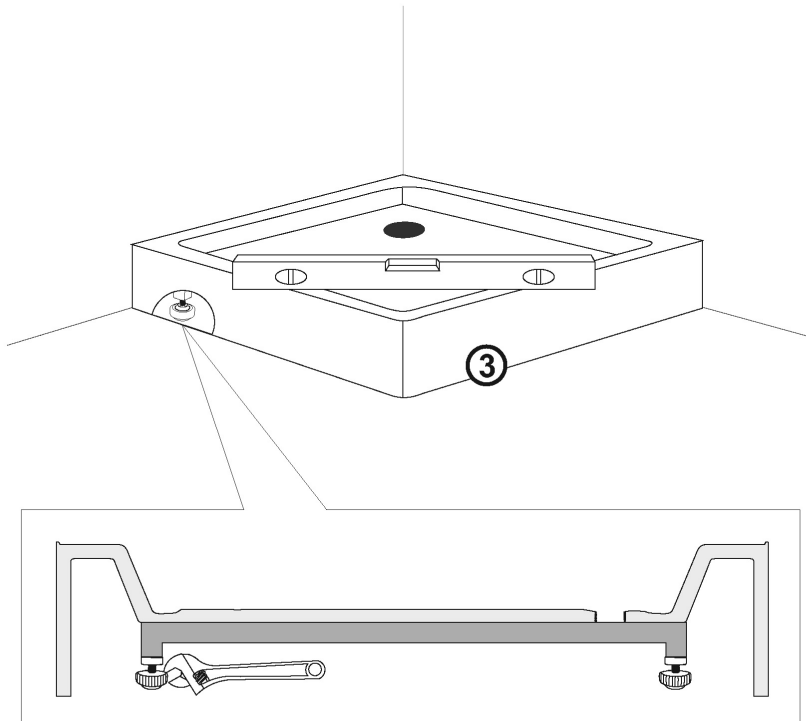

## **Imber**

*Straight shower wall*

*Rett dusjvegg*

*Rak duschvägg*

*Suora suihkuseinä*

SV 7392779, 7392784, 7392789, 7392794  
NO 6312027, 6312028, 6312029, 6312031

***a-collection***

■ Not included

A1	A1a		X6
	A1b		X6
A2		 ST4X14	X6
A3			X8

B1		 ST4X30	X8
C1			X2
E1			X2
F1			X2

1.

2.

**3.**

	A
70X70X190cm	67.5-69.5cm
80X80X190cm	77.5-79.5cm
90X90X190cm	87.5-89.5cm
100X100X190cm	97.5-99.5cm

4.