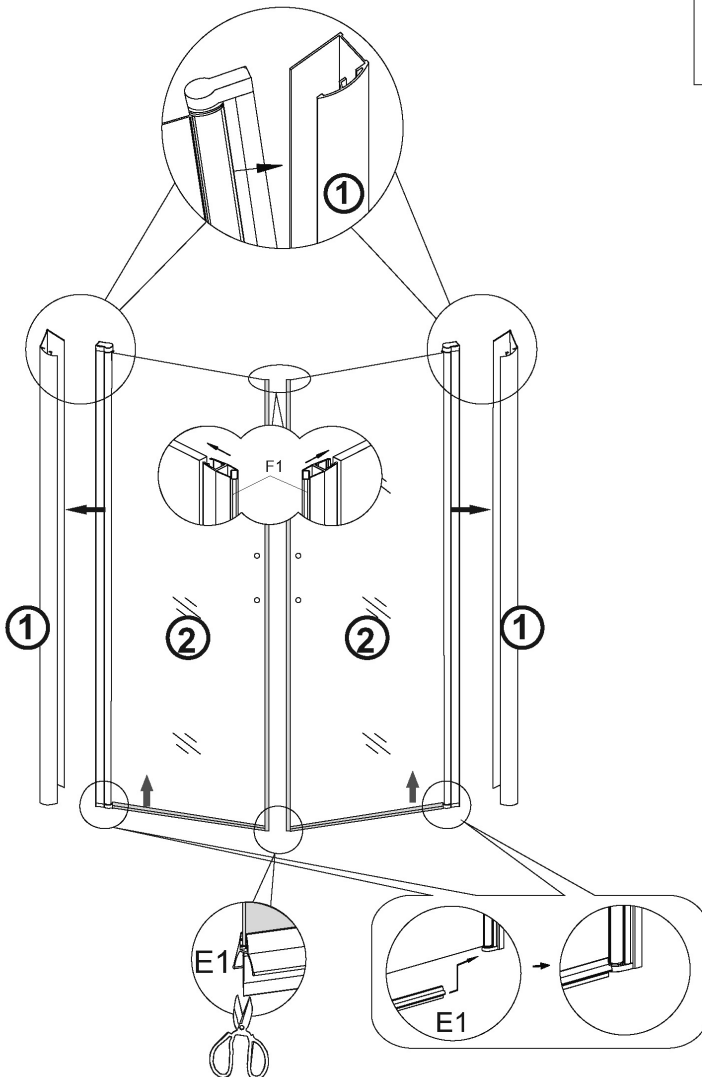

## **Imber**

*Straight shower wall*

*Rett dusjvegg*

*Rak duschvägg*

*Suora suihkuseinä*

SV 7392779, 7392784, 7392789, 7392794  
NO 6312027, 6312028, 6312029, 6312031

***a-collection***

■ Not included

A1	A1a		X6
	A1b		X6
A2		 ST4X14	X6
A3			X8

B1		 ST4X30	X8
C1			X2
E1			X2
F1			X2

1.

2.

**3.**

	A
70X70X190cm	67.5-69.5cm
80X80X190cm	77.5-79.5cm
90X90X190cm	87.5-89.5cm
100X100X190cm	97.5-99.5cm

4.

# 5.

6.

7.

 Ø3.0mm	A1a  X6
	A1b  X6
	A2  ST4X14mm X6

8.

***ahlsell***

Produced for Ahlsell.  
[www.ahlsell.com](http://www.ahlsell.com)

***a-collection***