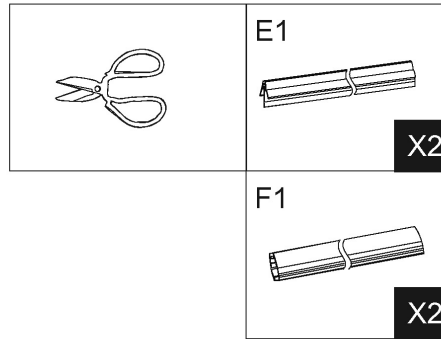

## **Imber**

*Straight shower wall*

*Rett dusjvegg*

*Rak duschvägg*

*Suora suihkuseinä*

SV 7392779, 7392784, 7392789, 7392794  
NO 6312027, 6312028, 6312029, 6312031

***a-collection***

■ Not included

A1	A1a		X6
	A1b		X6
A2		 ST4X14	X6
A3			X8

B1		 ST4X30	X8
C1			X2
E1			X2
F1			X2

1.

2.

**3.**

	A
70X70X190cm	67.5-69.5cm
80X80X190cm	77.5-79.5cm
90X90X190cm	87.5-89.5cm
100X100X190cm	97.5-99.5cm

4.

# 5.

6.

7.

 Ø3.0mm	A1a  X6
	A1b  X6
	A2  ST4X14mm X6

8.

***ahlsell***

Produced for Ahlsell.  
[www.ahlsell.com](http://www.ahlsell.com)

***a-collection***