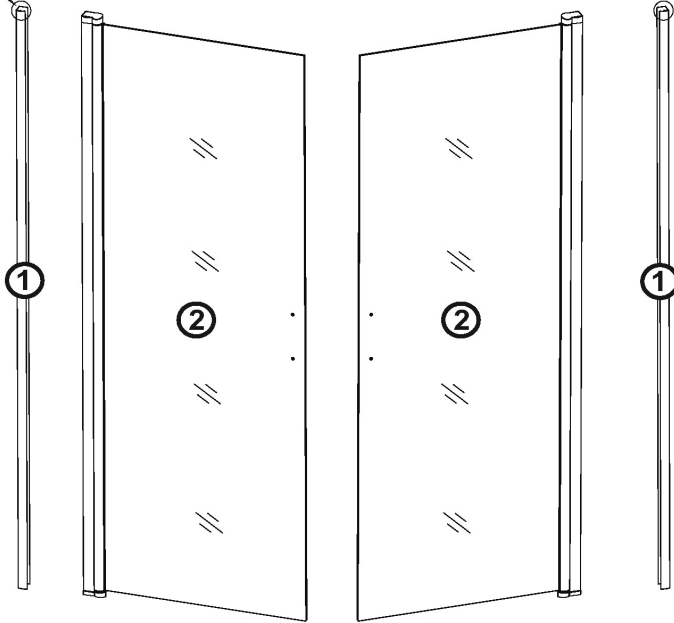

## **Imber**

*Straight shower wall*

*Rett dusjvegg*

*Rak duschvägg*

*Suora suihkuseinä*

SV 7392779, 7392784, 7392789, 7392794  
NO 6312027, 6312028, 6312029, 6312031

***a-collection***

■ Not included

A1	A1a		X6
	A1b		X6
A2		 ST4X14	X6
A3			X8

B1		 ST4X30	X8
C1			X2
E1			X2
F1			X2

1.

2.

**3.**

	A
70X70X190cm	67.5-69.5cm
80X80X190cm	77.5-79.5cm
90X90X190cm	87.5-89.5cm
100X100X190cm	97.5-99.5cm

4.