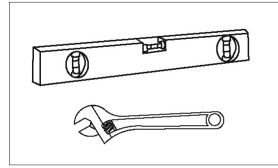

## **Imber**

*Straight shower wall*

*Rett dusjvegg*

*Rak duschvägg*

*Suora suihkuseinä*

SV 7392779, 7392784, 7392789, 7392794  
NO 6312027, 6312028, 6312029, 6312031

***a-collection***

■ Not included

A1	A1a		X6
	A1b		X6
A2		 ST4X14	X6
A3			X8

B1		 ST4X30	X8
C1			X2
E1			X2
F1			X2

1.

2.

**3.**

	A
70X70X190cm	67.5-69.5cm
80X80X190cm	77.5-79.5cm
90X90X190cm	87.5-89.5cm
100X100X190cm	97.5-99.5cm

4.

# 5.

6.

7.

 Ø3.0mm	A1a  X6
	A1b  X6
	A2  ST4X14mm X6

8.

***ahlsell***

Produced for Ahlsell.  
[www.ahlsell.com](http://www.ahlsell.com)

***a-collection***