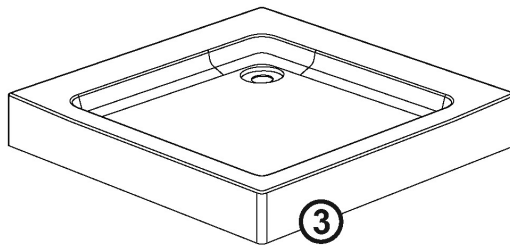

## **Imber**

*Straight shower wall*

*Rett dusjvegg*

*Rak duschvägg*

*Suora suihkuseinä*

SV 7392779, 7392784, 7392789, 7392794  
NO 6312027, 6312028, 6312029, 6312031

***a-collection***

■ Not included

A1	A1a		X6
	A1b		X6
A2		 ST4X14	X6
A3			X8

B1		 ST4X30	X8
C1			X2
E1			X2
F1			X2

1.

2.

**3.**

	A
70X70X190cm	67.5-69.5cm
80X80X190cm	77.5-79.5cm
90X90X190cm	87.5-89.5cm
100X100X190cm	97.5-99.5cm

4.