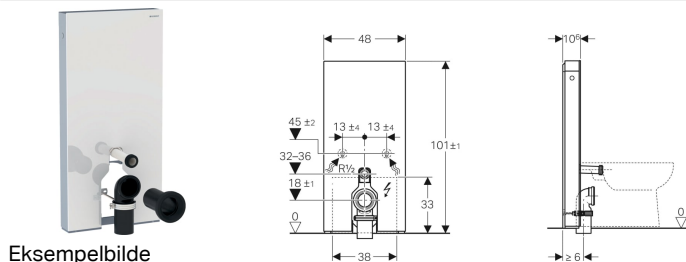

Geberit Monolith Plus modul for gulvstående toalett, 101 cm, frontkledning i glass

Eksempelbilde

Bruksformål

- For gulvtilkoplinger
- For renoveringer, om- og nybygg
- For fester til vegg med en avløpshøyde på 18 cm
- For gulvstående toaletter med spylevanntilførselshøyde 32–36 cm fra gulvet i henhold til DIN EN 33
- For utskifting av lavhengende synlige sisterner
- For utskifting av gulvstående toaletter med synlig sisterner
- For tilkobling av Geberit AquaClean Tuma dusjtoalett gulvstående toalett
- For tilkobling av Geberit AquaClean toalettseter, med tilbehør
- For montering på ferdige gulv
- For montering foran lette og massive vegger

Egenskaper

- Dobbeltskyll
- Utligning av byggtoleranser mulig
- Sisterner, fullt isolert mot kondens
- Endepanel av børstet aluminium
- Selvbærende
- Soft-touch-knapper for aktivering av skyll og luktavsug
- Orienteringslys og luktavsug aktiveres når du nærmer deg
- Orienteringslys kan justeres i sju farger
- Justerbart registreringsområde for brukeridentifikasjonen

Leveranseomfang

- Vanntilkoplingssett med 2 hjørneventiler 1/2"
- Spylørforlengelse 160 mm
- Pakningsring av EPDM, \varnothing 44/55 mm
- Tilkoblingsrør av PE-HD, \varnothing 90 mm
- Reduksjonsmuffe av PE-HD, \varnothing 90/110 mm
- Tilslutningsbend 90° av PE-HD, \varnothing 90 / 110 mm

- Koplingskontakt for strømtilkopling
- Strømforsyningsdel
- Sokkeldeksel
- Festemateriale for lett skillevegg
- Monteringsmaterieell

Art. nr.	NRF nr.	Farge / overflate	B	H	T	
131.201.SI.5	6166102	Frontpanel: glass hvit Endepanel: Aluminium	48 cm	101 cm	10.6 cm	
131.201.JK.5	6166294	Frontpanel: glass lava Endepanel: Aluminium svartkrom	48 cm	101 cm	10.6 cm	Ny
131.201.JL.5	6166305	Frontpanel: glass sandgrå Endepanel: Aluminium	48 cm	101 cm	10.6 cm	Ny
131.201.SJ.6	6166338	Frontpanel: glass svart Endepanel: Aluminium svartkrom	48 cm	101 cm	10.6 cm	Ny