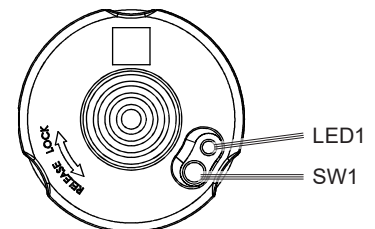

Oversikt LED/SW

SW1		Progr.knapp, Paring, Alarm
LED1	Rød	Alarm

Distributør: Brødrene Dahl

Brynsengveien 5, 0667 Oslo