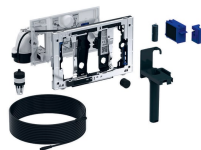

Geberit DuoFresh modul med automatisk utløsning og innstikk for Geberit DuoFresh Stick, for Sigma innbyggingssystemer 12 cm

Eksempelbilde

Bruksformål

- For Geberit Sigma innbyggingssystemer 12 cm (fra byggeår 2008)
- For direkte luktavsug fra WC-skåler
- For innstikk av Geberit DuoFresh Stick uten klor eller oksiderende deler
- For Geberit betjeningsplater Sigma01
- For Geberit betjeningsplater Sigma10
- For Geberit betjeningsplater Sigma20
- For Geberit betjeningsplater Sigma21
- For Geberit betjeningsplater Sigma30
- For Geberit betjeningsplater Sigma50

Egenskaper

- Frontbetjening
- Luktavsug med filtrering integrert i innbyggingssystemen
- Avsugingsenhet monteres uten verktøy
- Kompatibel med Geberit Home-appen
- Luktavsug med brukeridentifikasjon kan aktiveres
- Luktnøytralisering med keramikkfilter
- Keramikkfilter for luktnøytralisering kan skiftes verktøyfritt

- Aktivisering av orienteringslyset ved hjelp av lysstyrkesensor
- Geberit DuoFresh Stick kan stikkes inn uten verktøy

Tekniske data

Beskyttelsesklasse	III
Kapslingsgrad	IPX4
Driftsspenning	12 V DC
Inngangsstrøm	7 W
Inngangsstrøm standby	≤ 0.5 W

Leveranseomfang

- Monteringsramme med svingmekanisme
- Beskyttelsesplate
- Avsugingsenhet med radialvifte
- Kabelforbindelse med støpsel
- Keramikkfilter
- Beholder for Geberit DuoFresh Stick
- Plugg for ytterrør
- Påfyllingsboks med filter og holder for Geberit DuoFresh Stick
- 8 Geberit DuoFresh Sticks