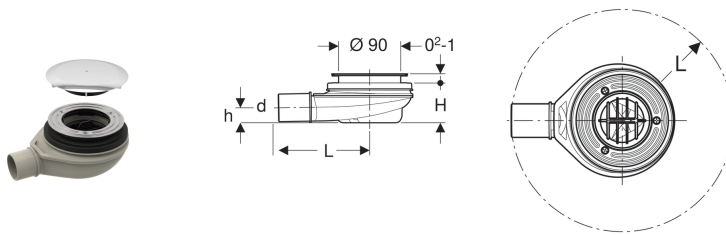

Geberit dusjavløp d90, med avløpsdeksel, vannlåshøyde 30 mm, avløp av PP

Bruksformål

- For dusjkar med ventilhull \varnothing 90 mm
- For dusjkar uten overløp

Egenskaper

- Til forskjell fra kravene i EN 274 er vannlåshøyden kun 30 mm
- Vannlåsinnsetts, kan demonteres
- Vannlåsbeleg kan demonteres

Tekniske data

Utløpskapasitet ved vannhøyde 15 mm	0.5 l/s
Vannlåshøyde	30 mm

Leveranseomfang

- Avløpsdeksel
- Vannlås
- Hårsil
- Festemateriale

Art. nr.	Overflate/farge	Muffe	d, \varnothing	H	h	L	
150.582.21.1	Blankforkrommet	PP	40 mm	5.8 cm	2.2 cm	13.2 cm	NEW