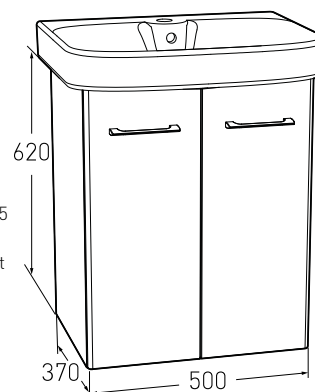

### Møbelpakke

Ferdig montert Porsgrund Glow møbelpakke. Pakken inkluderer porselensservant 11165 og servantskap med myktstengende dører og én hylle samt håndtak i krom c/c 145 mm (Z400437001) og vannlås. Møbelskrog er produsert i fuktbestandig sponplate og frontene av fuktbestandig, lakkert MDF.