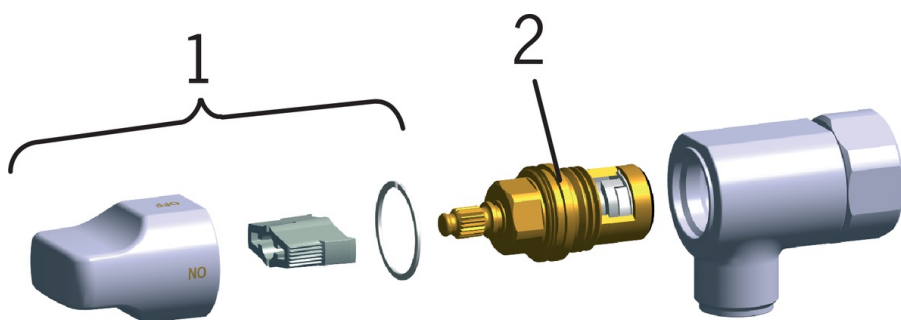

EAN: 6414150008412
NRF: 4203651
www.oras.com/no/products/oras/product/182

Avstegningsventil med keramisk tetning for kjøkkenbenk

Standard pakn. 1-20

- Vaskerom
- Benkmontert
- Forkrommet
- Mengdehendel
- Keramisk overdel
- Et innløpsrør for forblandet vann

STF Sertifikat **STF VTT-RTH-00113-11**

Reserve deler

SP0071

	Navn	Kode	NRF
01	Ratt	109650V	4205361
02	Keramisk overdel	109898	4204657