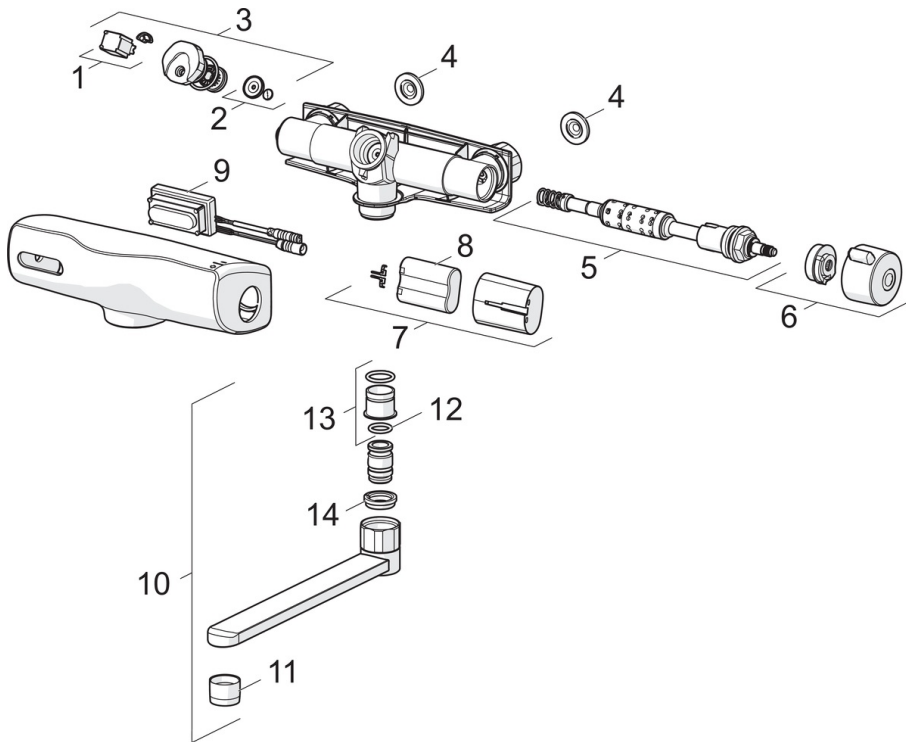

Reserve deler

SP6179

Navn	Kode	NRF
01 Pilotventil	199426V	4204446
02 Membran	199240V	4204448
03 Magnetventil, komplett	199423V	4204447
04 Smussfilter, G3/4	178375V	4204472
05 Pressostat kassett	199434V	4204437
06 Temperaturreguleringsgrep	169945V	4204439
07 Batteriboks komplett	199438V	4204449
08 Lithium batteri, 2CR5 6 V	198330	4204804
09 Sensor, 6 V	600201V	4202872
10 Tut komplett, L=100	211212	4204596
10 Tut komplett, L=200	211222	4204481
11 Strålesamler, M22x1	199435V	4204482
12 O-ring, 13.6x2.4	469360/10	4204779
13 Styrehylse (10stk), 18/20.6	219595/10	4204744
14 Støttering (10stk)	219563/10	4204742