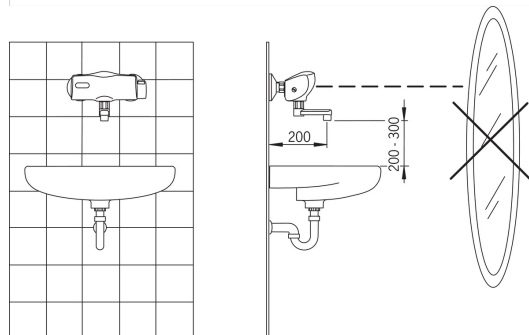

Typegodkjennelse

ETA-Danmark	VA 1.42/19635