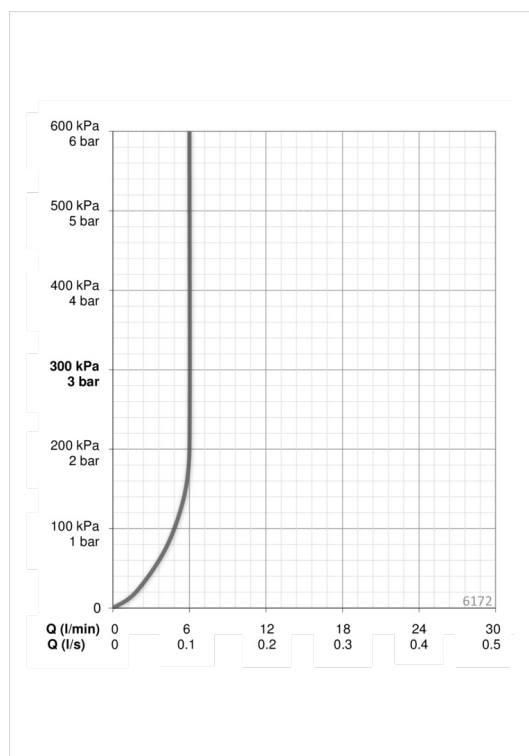

Typegodkjennelse

ETA-Danmark	VA 1.42/19635