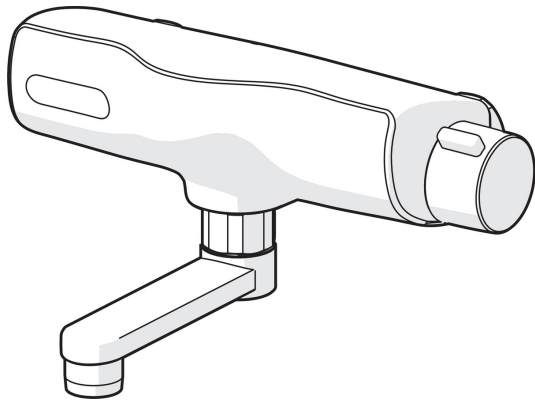

Reserve deler

SP6179

Navn	Kode	NRF
01 Pilotventil	199426V	4204446
02 Membran	199240V	4204448
03 Magnetventil, komplett	199423V	4204447
04 Smussfilter, G3/4	178375V	4204472
05 Pressostat kassett	199434V	4204437
06 Temperaturreguleringsgrep	169945V	4204439
07 Batteriboks komplett	199438V	4204449
08 Lithium batteri, 2CR5 6 V	198330	4204804
09 Sensor, 6 V	600201V	4202872
10 Tut komplett, L=100	211212	4204596
10 Tut komplett, L=200	211222	4204481
11 Strålesamler, M22x1	199435V	4204482
12 O-ring, 13.6x2.4	469360/10	4204779
13 Styrehylse (10stk), 18/20.6	219595/10	4204744
14 Støttering (10stk)	219563/10	4204742