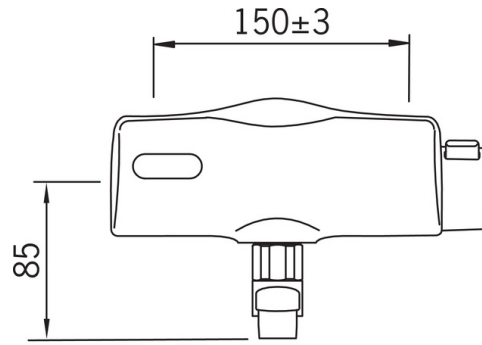

Reserve deler

SP6179

Navn	Kode	NRF
01 Pilotventil	199426V	4204446
02 Membran	199240V	4204448
03 Magnetventil, komplett	199423V	4204447
04 Smussfilter, G3/4	178375V	4204472
05 Pressostat kassett	199434V	4204437
06 Temperaturreguleringsgrep	169945V	4204439
07 Batteriboks komplett	199438V	4204449
08 Lithium batteri, 2CR5 6 V	198330	4204804
09 Sensor, 6 V	600201V	4202872
10 Tut komplett, L=100	211212	4204596
10 Tut komplett, L=200	211222	4204481
11 Strålesamler, M22x1	199435V	4204482
12 O-ring, 13.6x2.4	469360/10	4204779
13 Styrehylse (10stk), 18/20.6	219595/10	4204744
14 Støttering (10stk)	219563/10	4204742