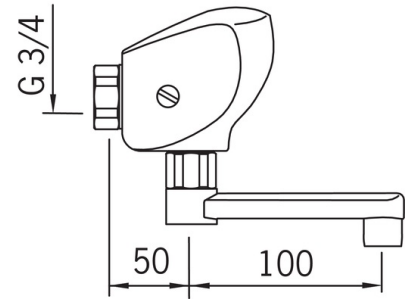

Reserve deler

SP6179

Navn	Kode	NRF
01 Pilotventil	199426V	4204446
02 Membran	199240V	4204448
03 Magnetventil, komplett	199423V	4204447
04 Smussfilter, G3/4	178375V	4204472
05 Pressostat kassett	199434V	4204437
06 Temperaturreguleringsgrep	169945V	4204439
07 Batteriboks komplett	199438V	4204449
08 Lithium batteri, 2CR5 6 V	198330	4204804
09 Sensor, 6 V	600201V	4202872
10 Tut komplett, L=100	211212	4204596
10 Tut komplett, L=200	211222	4204481
11 Strålesamler, M22x1	199435V	4204482
12 O-ring, 13.6x2.4	469360/10	4204779
13 Styrehylse (10stk), 18/20.6	219595/10	4204744
14 Støttering (10stk)	219563/10	4204742