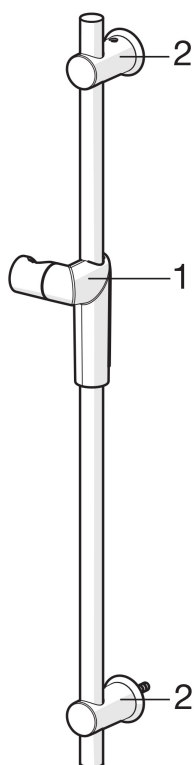

Reserve deler

SP2790

	Kode	NRF (Norway)
01	601457V	4203387
02	601459V	4203388