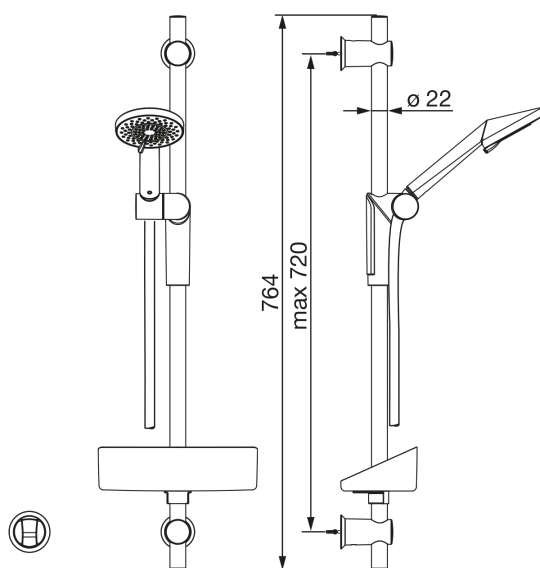

Reserve deler

SP2790

	Kode	NRF (Norway)
01	601457V	4203387
02	601459V	4203388