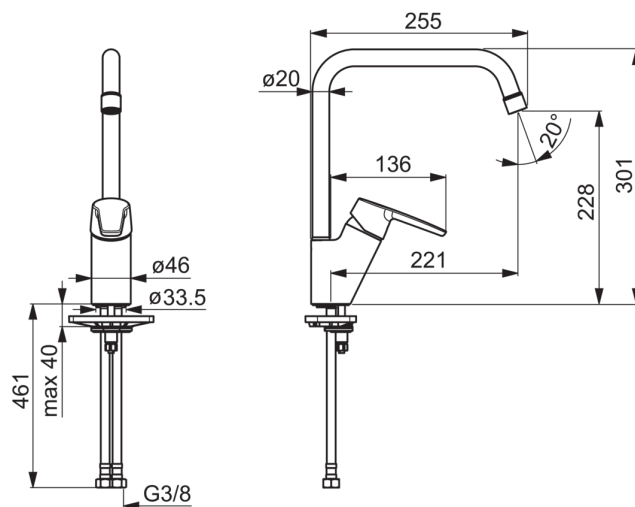

F = fleksible slanger

- Kjøkken
- Ettgreps
- Benkemontert
- Forkrommet
- Svingbar tut, Svingbar med begrensning
- Ettgrepshendel/ratt, Varmt/kaldt symbol
- Temperatur- og mengdebegrensner

Teknisk data

Flow attributter

Vannmengde ved 300 kPa	0.17 l/s
Trykktap (0.2 l/s)	300 kPa

Tekniske egenskaper

Varmtvannsforsyning	max. +80°C
Arbeidstrykk	50 - 1000 kPa
Tilkoblingsstørrelse	G3/8
Projeksjon	221 mm
Materiale	brass

Bestemmelser

EN Standard	EN 817
Støyklasse	I (ISO 3822)

Typegodkjennelse

KIWA SE	1444
---------	-------------

Reserve deler

SP3933F

Navn	Kode	NRF (Norway)
01 Strålesamler, STD M22x1 CC A	1001070V	4205247
02 Hendel	1000801V	4205238
03 Dekkring	601967V	4205171
04 Sperrehylse	601973V	4205174
05 Festemutter for kassett, M40x1, SW30	601968V	4205172
06 Kassett	601969V	4205173
07 Høy tut, L=255	1000228V	4205229
08 Begrenser for svingbar tut, 120°	159670/10	4204579
08 Begrenser for svingbar tut, 60°/0°	159667/10	4204578
09 Tetningsringer for tut	198287V	4204903
10 Pinneskrue, M8x1, L=140	601970V	4205097
11 Kranfeste komplett	601985V	4205101
12 Støtteplate, 100x60mm	158825	4204534