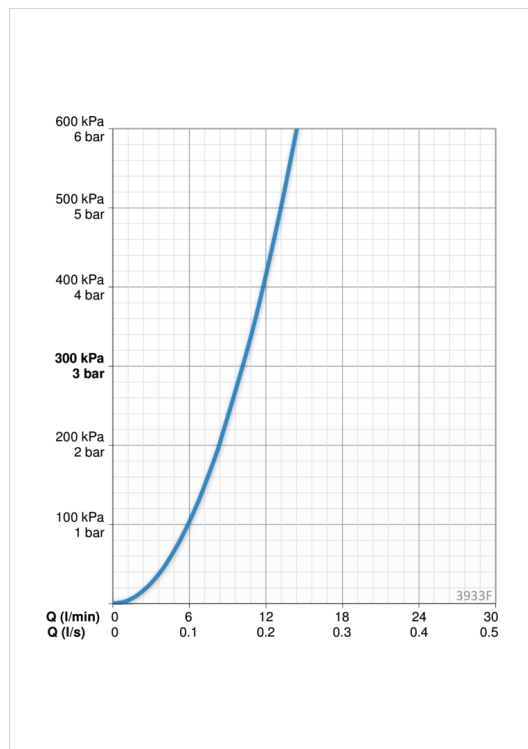

Kjøkkenkran med høy svingbar tut og perlator. Tutens svingradius er fabrikkinnstilt til 120° (kan begrenses til 60°). Det er også innebygd alternative begrensninger for vanntemperatur og maksimal vannmengde.

F = fleksible slanger

- Kjøkken
- Ettgreps
- Benkemontert
- Forkrommet
- Svingbar tut, Svingbar med begrensning
- Ettgrepshendel/ratt, Varmt/kaldt symbol
- Temperatur- og mengdebegrensner

Teknisk data

Flow attributter

Vannmengde ved 300 kPa	0.17 l/s
Trykktap (0.2 l/s)	300 kPa

Tekniske egenskaper

Varmtvannsforsyning	max. +80°C
Arbeidstrykk	50 - 1000 kPa
Tilkoblingsstørrelse	G3/8
Projeksjon	221 mm
Materiale	brass

Bestemmelser

EN Standard	EN 817
Støyklasse	I (ISO 3822)

Typegodkjennelse

KIWA SE	1444