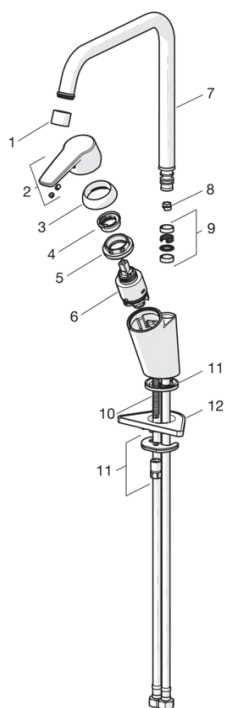

Kjøkkenkran med høy svingbar tut og perlator. Tutens svingradius er fabrikkinnstilt til 120° (kan begrenses til 60°). Det er også innebygd alternative begrensninger for vanntemperatur og maksimal vannmengde.

F = fleksible slanger

- Kjøkken
- Ettgreps
- Benkemontert
- Forkrommet
- Svingbar tut, Svingbar med begrensning
- Ettgrepshendel/ratt, Varmt/kaldt symbol
- Temperatur- og mengdebegrensner

Teknisk data

Flow attributter

Vannmengde ved 300 kPa	0.17 l/s
Trykktap (0.2 l/s)	300 kPa

Tekniske egenskaper

Varmtvannsforsyning	max. +80°C
Arbeidstrykk	50 - 1000 kPa
Tilkoblingsstørrelse	G3/8
Projeksjon	221 mm
Materiale	brass

Bestemmelser

EN Standard	EN 817
Støyklasse	I (ISO 3822)

Typegodkjennelse

KIWA SE	1444
---------	-------------

Reserve deler

SP3933F

Navn	Kode	NRF (Norway)
01 Strålesamler, STD M22x1 CC A	1001070V	4205247
02 Hendel	1000801V	4205238
03 Dekkring	601967V	4205171
04 Sperrehylse	601973V	4205174
05 Festemutter for kassett, M40x1, SW30	601968V	4205172
06 Kassett	601969V	4205173
07 Høy tut, L=255	1000228V	4205229
08 Begrenser for svingbar tut, 120°	159670/10	4204579
08 Begrenser for svingbar tut, 60°/0°	159667/10	4204578
09 Tetningsringer for tut	198287V	4204903
10 Pinneskrue, M8x1, L=140	601970V	4205097
11 Kranfeste komplett	601985V	4205101
12 Støtteplate, 100x60mm	158825	4204534