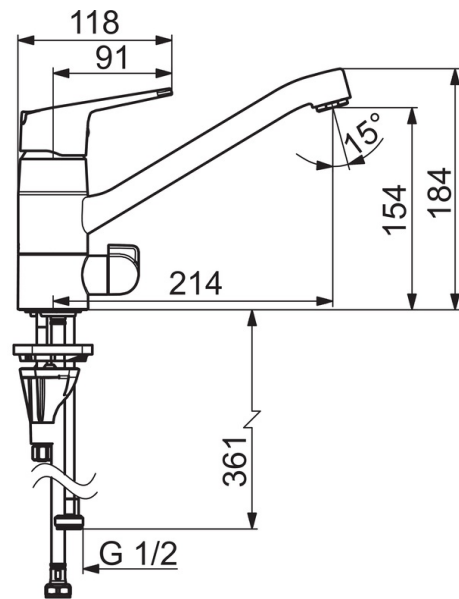

Vannmengde 0,11/0,14 l/s (øko/standard). Oras 3S installasjonssystem for enkel, sikker og rask montering.

F = fleksible slanger

- Kjøkken
- Ettgreps, Dishwasher valve
- Benkmontert
- Forkrommet
- Svingbar tut
- CASCADE® - stråle
- Mekanisk avstengningsventil for eksternt utstyr
- Ettgrephendel, Varmt/kaldt symbol, Hendel med øko-funksjon
- Temperatur- og mengdebegrensere
- Ø 40 mm kassett
- Fleksible slanger
- 3S Installasjon

Teknisk data

Flow attributter

Øko-stråle ved 300 kPa	0.11 l/s
Vannmengde ved 300 kPa	0.14 l/s
Trykktap (0.1 l/s)	145 kPa

Tekniske egenskaper

Varmtvannsforsyning	max. +80°C
Arbeidstrykk	50 - 1000 kPa
Tilkoblingsstørrelse	G3/8
Projeksjon	214 mm
Materiale	brass

Bestemmelser

EN Standard	EN 817
Støyklasse	I (ISO 3822)

Typegodkjennelse

SE Energy Mark	1604
----------------	-------------

Reserve deler

SP1825FG

	Navn	Kode	NRF
01	Hendel	1000935V	4205342
02	Sperrehylse	1004821V	4205353
03	Dekkring	602589V	4205222
04	Festemutter for kassett	158726	4204528
05	Kassett	158890	4204627
06	Tut komplett, L=210	1005585V	4205357
07	Begrenser for svingbar tut, 40° - 80°	1002207/10	4205347
07	Begrenser for svingbar tut, 120°	1001406/10	4205255
08	Pinneskrue, M8x1, L=130	1000780V	4205235
09	Kranfeste komplett	602610V	4205225
10	Strålesamler, M24x1 STD HC B	232210	4204428
11	Gliderring	601097/10	4205166
12	X-ringsett	158735	4204695
13	Gliderring	159423/10	4204559
14	Keramisk overdel, G1/2	602600V	4205223
15	Ratt for vaskemaskinkran	1005697V	4205358
16	Underlagsskive	1002371V	4205303
17	Støtteplate, 100x60mm	158825	4204534