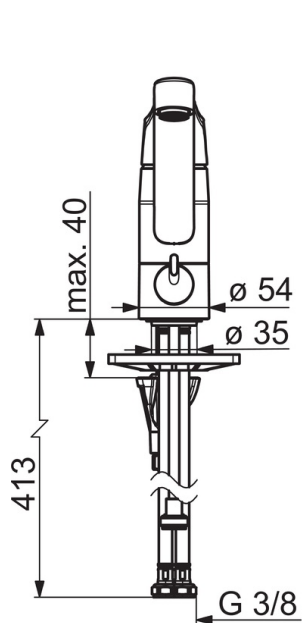

Vannmengde 0,11/0,14 l/s (øko/standard). Oras 3S installasjonssystem for enkel, sikker og rask montering.

F = fleksible slanger

- Kjøkken
- Ettgreps, Dishwasher valve
- Benkmontert
- Forkrommet
- Svingbar tut
- CASCADE® - stråle
- Mekanisk avstengningsventil for eksternt utstyr
- Ettgrephendel, Varmt/kaldt symbol, Hendel med øko-funksjon
- Temperatur- og mengdebegrensere
- Ø 40 mm kassett
- Fleksible slanger
- 3S Installasjon

Teknisk data

Flow attributter

Øko-stråle ved 300 kPa	0.11 l/s
Vannmengde ved 300 kPa	0.14 l/s
Trykktap (0.1 l/s)	145 kPa

Tekniske egenskaper

Varmtvannsforsyning	max. +80°C
Arbeidstrykk	50 - 1000 kPa
Tilkoblingsstørrelse	G3/8
Projeksjon	214 mm
Materiale	brass

Bestemmelser

EN Standard	EN 817
Støyklasse	I (ISO 3822)

Typegodkjennelse

SE Energy Mark	1604
----------------	-------------

Reserve deler

SP1825FG

	Navn	Kode	NRF
01	Hendel	1000935V	4205342
02	Sperrehylse	1004821V	4205353
03	Dekkring	602589V	4205222
04	Festemutter for kassett	158726	4204528
05	Kassett	158890	4204627
06	Tut komplett, L=210	1005585V	4205357
07	Begrenser for svingbar tut, 40° - 80°	1002207/10	4205347
07	Begrenser for svingbar tut, 120°	1001406/10	4205255
08	Pinneskrue, M8x1, L=130	1000780V	4205235
09	Kranfeste komplett	602610V	4205225
10	Strålesamler, M24x1 STD HC B	232210	4204428
11	Gliderring	601097/10	4205166
12	X-ringsett	158735	4204695
13	Gliderring	159423/10	4204559
14	Keramisk overdel, G1/2	602600V	4205223
15	Ratt for vaskemaskinkran	1005697V	4205358
16	Underlagsskive	1002371V	4205303
17	Støtteplate, 100x60mm	158825	4204534