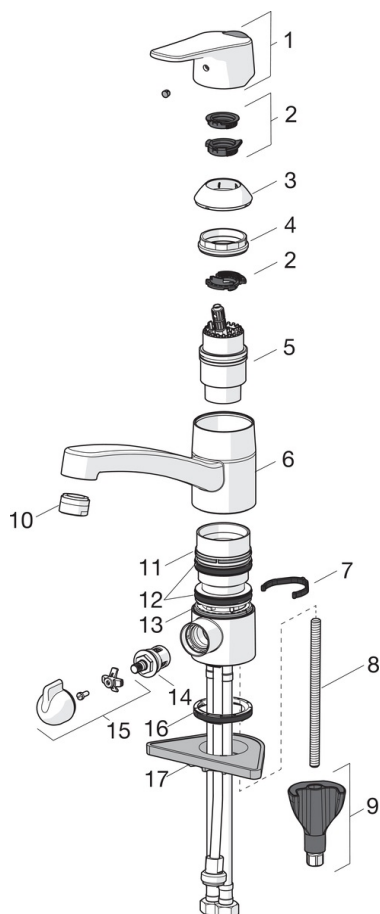

Vannmengde 0,11/0,14 l/s (øko/standard). Oras 3S installasjonssystem for enkel, sikker og rask montering.

F = fleksible slanger

- Kjøkken
- Ettgreps, Dishwasher valve
- Benkmontert
- Forkrommet
- Svingbar tut
- CASCADE® - stråle
- Mekanisk avstengningsventil for eksternt utstyr
- Ettgrephendel, Varmt/kaldt symbol, Hendel med øko-funksjon
- Temperatur- og mengdebegrensere
- Ø 40 mm kassett
- Fleksible slanger
- 3S Installasjon

Teknisk data

Flow attributter

Øko-stråle ved 300 kPa	0.11 l/s
Vannmengde ved 300 kPa	0.14 l/s
Trykktap (0.1 l/s)	145 kPa

Tekniske egenskaper

Varmtvannsforsyning	max. +80°C
Arbeidstrykk	50 - 1000 kPa
Tilkoblingsstørrelse	G3/8
Projeksjon	214 mm
Materiale	brass

Bestemmelser

EN Standard	EN 817
Støyklasse	I (ISO 3822)

Typegodkjennelse

SE Energy Mark	1604
----------------	-------------

Reserve deler

SP1825FG

	Navn	Kode	NRF
01	Hendel	1000935V	4205342
02	Sperrehylse	1004821V	4205353
03	Dekkring	602589V	4205222
04	Festemutter for kassett	158726	4204528
05	Kassett	158890	4204627
06	Tut komplett, L=210	1005585V	4205357
07	Begrenser for svingbar tut, 40° - 80°	1002207/10	4205347
07	Begrenser for svingbar tut, 120°	1001406/10	4205255
08	Pinneskrue, M8x1, L=130	1000780V	4205235
09	Kranfeste komplett	602610V	4205225
10	Strålesamler, M24x1 STD HC B	232210	4204428
11	Gliderring	601097/10	4205166
12	X-ringsett	158735	4204695
13	Gliderring	159423/10	4204559
14	Keramisk overdel, G1/2	602600V	4205223
15	Ratt for vaskemaskinkran	1005697V	4205358
16	Underlagsskive	1002371V	4205303
17	Støtteplate, 100x60mm	158825	4204534