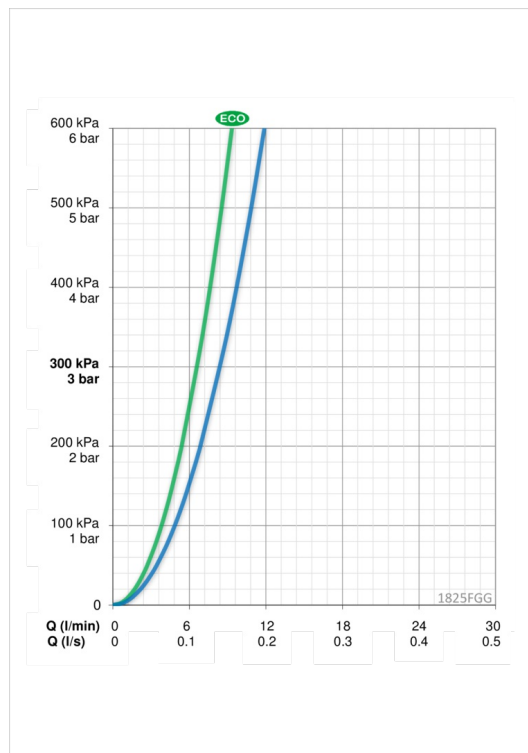

Typegodkjennelse

SE Energy Mark	1604