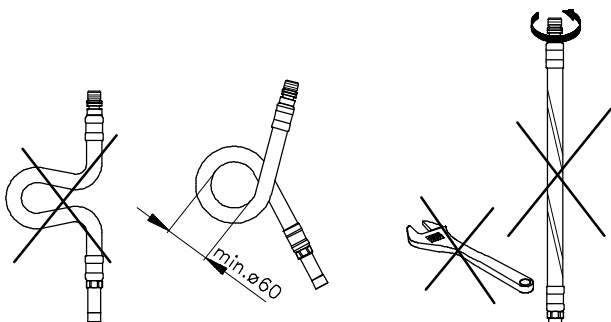

Инструкция по установке

09.15

20123.00

A: max.65°C

min. ø34
max. ø37

A A,B:50–1000 kPa (0.5–10 bar)

B

C