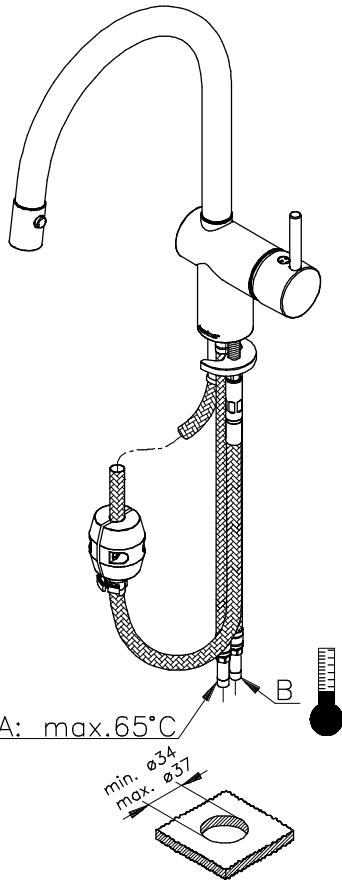

Инструкция по установке

09.15

20123.00

A: max.65°C

min. ø34
max. ø37

A A,B:50–1000 kPa (0.5–10 bar)

B

C