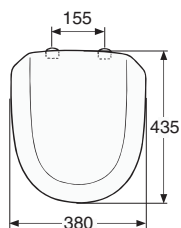

# 91160

PB. nr.	NRF nr.	Vekt (kg)
9116022301	6004249	0,8

- Setet produseres i hvitt.  
91160 passer til Trevi - serien.

## Sete

9116022301 380 x 435

- Setet er produsert i myk plast (propen).  
Hengsesett nr. 64055-22.  
Plasthengsler.

**OBS!** Setet monteres uten skruer,  
enkelt å løfte opp ved rengjøring.

Porsgrund Bad as, Frednesøya 21, 3933 Porsgrunn, Postboks 260, 3901 Porsgrunn  
Tlf.: 35 57 35 50, Fax.: 35 57 35 51