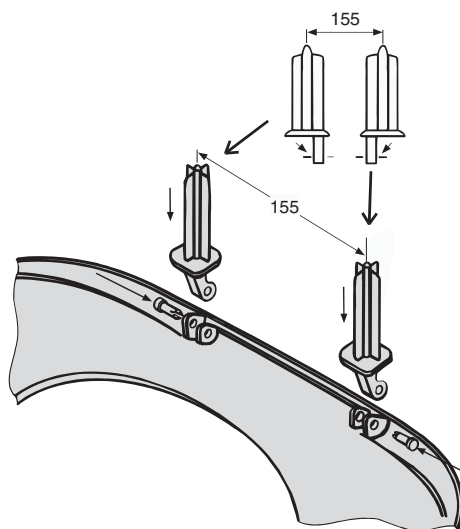

# 91160

PB. nr.	NRF nr.	Vekt (kg)
9116022301	6004249	0,8

- Setet produseres i hvitt.  
91160 passer til Trevi - serien.

## Sete

9116022301 380 x 435

- Setet er produsert i myk plast (propen).  
Hengsesett nr. 64055-22.  
Plasthengsler.

**OBS!** Setet monteres uten skruer,  
enkelt å løfte opp ved rengjøring.

Porsgrund Bad as, Frednesøya 21, 3933 Porsgrunn, Postboks 260, 3901 Porsgrunn  
Tlf.: 35 57 35 50, Fax.: 35 57 35 51