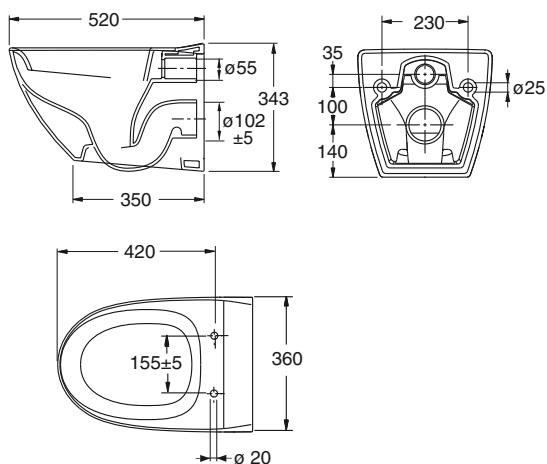

PB. nr.	NRF nr.	Vekt (kg)
7822001301	6002263	22,7

- Alle setene i Seven D serien passer til dette klosettet. Boltavstand 230 mm. Produseres i hvitt. Veggskålen produseres kun i hvitt.

Vegghengt toalett

7822001301, 7812001301 520 x 360 x 343

Anbefalt sittehoeide er 420 mm.

OBS!
Kontroller bolteavstastanden fra gulvet.
Påvirker sittehoeiden.

- Ved montering med fiksturene 91370 og 91372 er kombinasjonen veggskål/fikstur typegodkjent for 4/2,5 l i hus.

- Om monteringsfikstur 91370 og 91372 ikke blir benyttet, bør monteringsskrue nr 61001 (M12X 140 mm) samt avløpsmansjett 63506 bestilles separat.

OBS! Bolteavstanden er 230 mm.

Sittehoeide 420 - 460 mm.

Fiksturen justeres til riktig hoeide før montering.
Se monteringsanvisning i fiksturens forpakning.

Porselensproduktene hovedmål tol. ±2%.