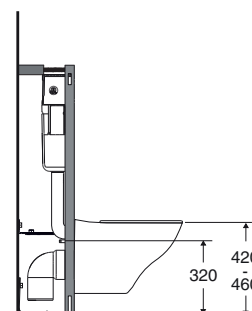

PB. nr.	NRF nr.	Vekt (kg)
7822001301	6002263	22,7

- Alle setene i Seven D serien passer til dette klosettet. Boltavstand 230 mm. Produseres i hvitt. Veggskålen produseres kun i hvitt.

Vegghengt toalett

7822001301, 7812001301 520 x 360 x 343

Anbefalt sittehoeide er 420 mm.

OBS!
Kontroller bolteavstastanden fra gulvet.
Påvirker sittehoeiden.

- Ved montering med fiksturene 91370 og 91372 er kombinasjonen veggskål/fikstur typegodkjent for 4/2,5 l i hus.

- Om monteringsfikstur 91370 og 91372 ikke blir benyttet, bør monteringsskrue nr 61001 (M12X 140 mm) samt avløpsmansjett 63506 bestilles separat.

OBS! Bolteavstanden er 230 mm.

Sittehoeide 420 - 460 mm.

Fiksturen justeres til riktig hoeide før montering.
Se monteringsanvisning i fiksturens forpakning.

Porselensproduktene hovedmål tol. ±2%.