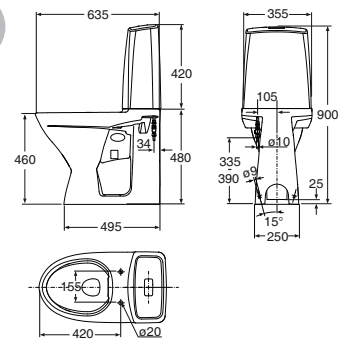

Porsgrund Glow 62, høy modell, skjult S-lås, skrueshull Gulvklosett

NYHET

Porsgrund Glow Rimfree 62 er høyt gulvklosett med skjult S-lås og helt uten spylekant. Det gjør at bakterier og smuss ikke har noen steder å gjemme seg, og klosettet blir enklere å rengjøre og mer hygienisk. Monteres med medfølgende skruer (62055) i gulvet. Gulvklosettet har hel sisternekappe med separat innersisterne i plast for å unngå kondens og for en mer lydsvak påfylling. Fresh WC som gir duft og forenkler rengjøringen er standard, og duftstaven legges i via spyleknappen. Sete bestilles separat. Sittehøyde uten sete er 46 cm. Dobbelspyling (2/4 liter). Skjult S-lås. Porsgrund Glow har den rengjøringsvennlige glasuren Porsgrund Smart.

Rimfree

| Produkt | PB nr. | Farge | Material | Netto-vekt | Brutto-vekt | EAN | NRF nr |
|--|------------|-------|----------|------------|-------------|---------------|---------|
| Porsgrund Glow 62, skrueshull, skjult S-lås, dobbelspyling | 3826201301 | Hvit | Porselen | 35 | 37 | 6416129381649 | 6002828 |
| Porsgrund Glow 62, skrueshull, skjult S-lås, enkelspyling | 3526201301 | Hvit | Porselen | 35 | 37 | 6416129381533 | 6002827 |