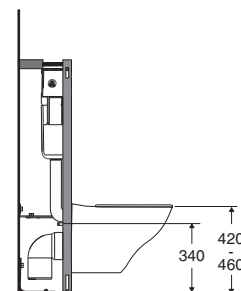

PB. nr.	NRF nr.	Vekt (kg)
7821501301	6002231	17,5

- Skålen produseres i hvitt (-01).

Veggskål

7821501301 525 x 360 x 370

Anbefalt sittehøyde 420 mm

OBS!

Kontroller bolteavststanden fra gulvet. Påvirker sittehøyden.

- Ved montering med innebygningssystemer 91370 eller 91372 er kombinasjonen skål/sisternerne typegodkjent for 4/2,5 l i boliger.

- Dersom du ikke benytter innebygningssystemene 91370 eller 91372, bør monteringskruser nr 61001 (M12 x 140 mm) bestilles separat.

OBS! Boltavstand 180-230 mm.

Sittehøyde 420 - 460 mm.

Sisternen justeres i riktig høyde før monteringen.

Se anvisninger i sisternens emballasje.

Monteringsanvisning finnes i emballasjen.

Porselensproduktene hovedmål tol. ±2%.