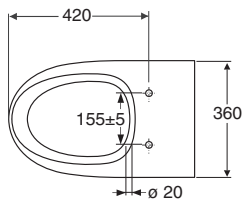

PB. nr.	NRF nr.	Vekt (kg)
7821501301	6002231	17,5

- Skålen produseres i hvitt (-01).

Veggskål

7821501301 525 x 360 x 370

Anbefalt sittehøyde 420 mm

OBS!

Kontroller bolteavststanden fra gulvet. Påvirker sittehøyden.

- Ved montering med innebygningssystemer 91370 eller 91372 er kombinasjonen skål/sisternerne typegodkjent for 4/2,5 l i boliger.

- Dersom du ikke benytter innebygningssystemene 91370 eller 91372, bør monteringskruser nr 61001 (M12 x 140 mm) bestilles separat.

OBS! Boltavstand 180-230 mm.

Sittehøyde 420 - 460 mm.

Sisternen justeres i riktig høyde før monteringen.

Se anvisninger i sisternens emballasje.

Monteringsanvisning finnes i emballasjen.

Porselensproduktene hovedmål tol. ±2%.