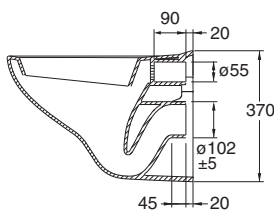

PB. nr.	NRF nr.	Vekt (kg)
7821501301	6002231	17,5

- Skålen produseres i hvitt (-01).

Veggskål

7821501301 525 x 360 x 370

Anbefalt sittehøyde 420 mm

OBS!

Kontroller bolteavststanden fra gulvet. Påvirker sittehøyden.

- Ved montering med innebygningssystemer 91370 eller 91372 er kombinasjonen skål/sisternerne typegodkjent for 4/2,5 l i boliger.

- Dersom du ikke benytter innebygningssystemene 91370 eller 91372, bør monteringskruser nr 61001 (M12 x 140 mm) bestilles separat.

OBS! Boltavstand 180-230 mm.

Sittehøyde 420 - 460 mm.

Sisternen justeres i riktig høyde før monteringen.

Se anvisninger i sisternens emballasje.

Monteringsanvisning finnes i emballasjen.

Porselensproduktene hovedmål tol. ±2%.