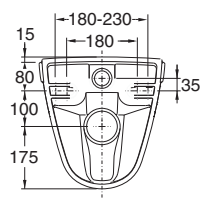

PB. nr.	NRF nr.	Vekt (kg)
7821501301	6002231	17,5

- Skålen produseres i hvitt (-01).

Veggskål

7821501301 525 x 360 x 370

Anbefalt sittehøyde 420 mm

OBS!

Kontroller bolteavststanden fra gulvet. Påvirker sittehøyden.

- Ved montering med innebygningssystemer 91370 eller 91372 er kombinasjonen skål/sisternerne typegodkjent for 4/2,5 l i boliger.

- Dersom du ikke benytter innebygningssystemene 91370 eller 91372, bør monteringskruser nr 61001 (M12 x 140 mm) bestilles separat.

OBS! Boltavstand 180-230 mm.

Sittehøyde 420 - 460 mm.

Sisternen justeres i riktig høyde før monteringen.

Se anvisninger i sisternens emballasje.

Monteringsanvisning finnes i emballasjen.

Porselensproduktene hovedmål tol. ±2%.