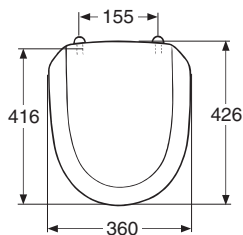

PB. nr.	NRF nr.	Vekt (kg)
9159022301	6004321	2,8
9159031301	6004204	2,8

- Setet produseres i hvitt (-22) og sort (-31).

Sete

9159022301, 9159031301

360 x 426

- Setet er laget i hard plast (karbamid) og passer til alle Trevi-klosetter. Hengsesett nr. 91592.