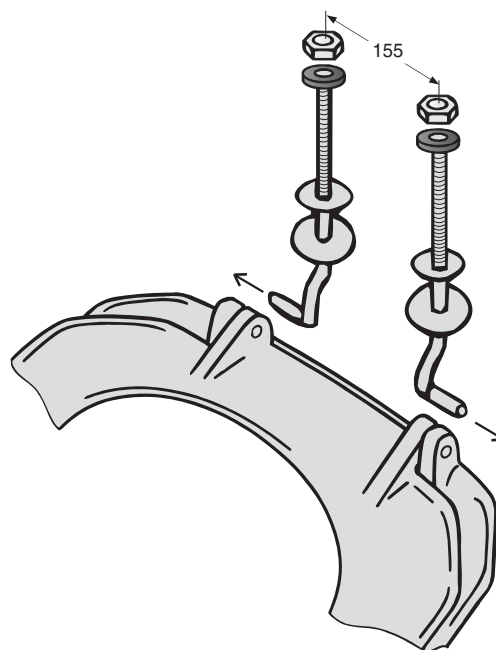

PB. nr.	NRF nr.	Vekt (kg)
9159022301	6004321	2,8
9159031301	6004204	2,8

- Setet produseres i hvitt (-22) og sort (-31).

Sete

9159022301, 9159031301

360 x 426

- Setet er laget i hard plast (karbamid) og passer til alle Trevi-klosetter. Hengsesett nr. 91592.