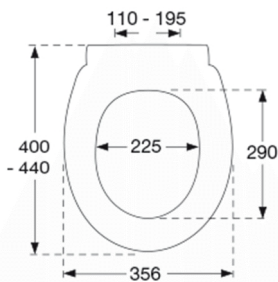

PRESSALIT®

Pressalit Basic 932
Toiletsæde med soft close og lift-off inkl. beslag i rustfrit stål.
Føres kun i Norge.

Funktioner

Lift-off, Soft close

Varenummer

932000-DE2999
NRF:6190089
EAN:5708590333533

Pressalit Basic 932 har et enkelt design med stilrene linjer og passer på Porsgrund Trevi Basic. Toiletsædet har soft close og lift-off funktion.

Farve

Hvid

Beskrivelse

PRESSALIT toiletsæde med låg, model "Pressalit Basic", art. nr. 932 af gennemfarvet hærdeplast inkl. DE2 universal beslag i rustfrit stål.
- centerafstand: 115-190 mm
- belastning - ringsæde 180 kg
- passer på Porsgrund Trevi Basic
- 10 års garanti

Føres kun i Norge.

Materialer	<p>TOILETSÆDE: Materialet er gennemfarvet hærdeplast (UF A 10 = Ureaformaldehyd) uden indhold af miljøfarlige stoffer. UF-plast består af 67% ureaformaldehydharpiks, 28% cellulose samt 5% mineraler, pigmenter, smøremiddel og fugtindhold. Råvaren fra leverandøren indeholder maksimalt 0,03% fri formaldehyd og efter udhærdning endnu mindre.</p> <p>BUFFERE: EVA (copolymer af ethylen og vinylacetat).</p> <p>DÆMPERSÆT (kun relevant for toiletsæder med soft close): Hydraulisk dæmper med dæmperhus i rustfrit stål og plastdele i termoplast.</p> <p>BESLAG: Rustfrit stål type W. nr. 1.4301/M og termoplast.</p>
Produktkapacitet	Belastning - ringsæde 180 kg
Vægt	2,25 kg
Mål pr. stk. (emballeret)	457x389x66 mm
Vægt emballeret	2,64 kg
Mål pr. kolli	469x401x348 mm
Vægt pr. kolli	13,2 kg
Antal pr. kolli	5
Kolli pr. palle	12
Antal pr. palle	60
Rengøring	Benyt et mildt sæbeholdigt rengøringsmiddel til rengøring af wc-sædet. Vær sikker på, at der ikke efterlades noget fugt på sæde og beslag. Tør derfor både sæde og beslag af med en blød og tør klud. Wc-rens og andre klorholdige, slibende eller ætsende rengøringsmidler bør ikke komme i kontakt med sæde og beslag, da det kan medføre beskadigelse eller flyverust. Derfor bør sædet være slået op, indtil al wc-rens er skyllet væk.