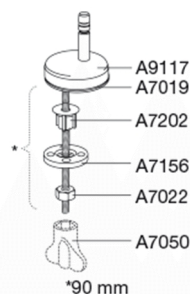

PRESSALIT®

Pressalit Basic 932
Toiletsæde med soft close og lift-off inkl. beslag i rustfrit stål.
Føres kun i Norge.

Funktioner

Lift-off, Soft close

Varenummer

932000-DE2999
NRF:6190089
EAN:5708590333533

Pressalit Basic 932 har et enkelt design med stilrene linjer og passer på Porsgrund Trevi Basic. Toiletsædet har soft close og lift-off funktion.

Farve

Hvid

Beskrivelse

PRESSALIT toiletsæde med låg, model "Pressalit Basic", art. nr. 932 af gennemfarvet hærdeplast inkl. DE2 universal beslag i rustfrit stål.
- centerafstand: 115-190 mm
- belastning - ringsæde 180 kg
- passer på Porsgrund Trevi Basic
- 10 års garanti

Føres kun i Norge.

Materialer	<p>TOILETSÆDE: Materialet er gennemfarvet hærdeplast (UF A 10 = Ureaformaldehyd) uden indhold af miljøfarlige stoffer. UF-plast består af 67% ureaformaldehydharpiks, 28% cellulose samt 5% mineraler, pigmenter, smøremiddel og fugtindhold. Råvaren fra leverandøren indeholder maksimalt 0,03% fri formaldehyd og efter udhærdning endnu mindre.</p> <p>BUFFERE: EVA (copolymer af ethylen og vinylacetat).</p> <p>DÆMPERSÆT (kun relevant for toiletsæder med soft close): Hydraulisk dæmper med dæmperhus i rustfrit stål og plastdele i termoplast.</p> <p>BESLAG: Rustfrit stål type W. nr. 1.4301/M og termoplast.</p>
Produktkapacitet	Belastning - ringsæde 180 kg
Vægt	2,25 kg
Mål pr. stk. (emballeret)	457x389x66 mm
Vægt emballeret	2,64 kg
Mål pr. kolli	469x401x348 mm
Vægt pr. kolli	13,2 kg
Antal pr. kolli	5
Kolli pr. palle	12
Antal pr. palle	60
Rengøring	Benyt et mildt sæbeholdigt rengøringsmiddel til rengøring af wc-sædet. Vær sikker på, at der ikke efterlades noget fugt på sæde og beslag. Tør derfor både sæde og beslag af med en blød og tør klud. Wc-rens og andre klorholdige, slibende eller ætsende rengøringsmidler bør ikke komme i kontakt med sæde og beslag, da det kan medføre beskadigelse eller flyverust. Derfor bør sædet være slået op, indtil al wc-rens er skyllet væk.