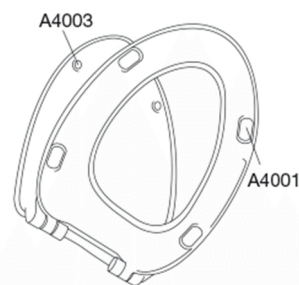

PRESSALIT®

Pressalit Basic 932
Toiletsæde med soft close og lift-off inkl. beslag i rustfrit stål.
Føres kun i Norge.

Funktioner

Lift-off, Soft close

Varenummer

932000-DE2999
NRF:6190089
EAN:5708590333533

Pressalit Basic 932 har et enkelt design med stilrene linjer og passer på Porsgrund Trevi Basic. Toiletsædet har soft close og lift-off funktion.

Farve

Hvid

Beskrivelse

PRESSALIT toiletsæde med låg, model "Pressalit Basic", art. nr. 932 af gennemfarvet hærdeplast inkl. DE2 universal beslag i rustfrit stål.
- centerafstand: 115-190 mm
- belastning - ringsæde 180 kg
- passer på Porsgrund Trevi Basic
- 10 års garanti

Føres kun i Norge.

Materialer	<p>TOILETSÆDE: Materialet er gennemfarvet hærdeplast (UF A 10 = Ureaformaldehyd) uden indhold af miljøfarlige stoffer. UF-plast består af 67% ureaformaldehydharpiks, 28% cellulose samt 5% mineraler, pigmenter, smøremiddel og fugtindhold. Råvaren fra leverandøren indeholder maksimalt 0,03% fri formaldehyd og efter udhærdning endnu mindre.</p> <p>BUFFERE: EVA (copolymer af ethylen og vinylacetat).</p> <p>DÆMPERSÆT (kun relevant for toiletsæder med soft close): Hydraulisk dæmper med dæmperhus i rustfrit stål og plastdele i termoplast.</p> <p>BESLAG: Rustfrit stål type W. nr. 1.4301/M og termoplast.</p>
Produktkapacitet	Belastning - ringsæde 180 kg
Vægt	2,25 kg
Mål pr. stk. (emballeret)	457x389x66 mm
Vægt emballeret	2,64 kg
Mål pr. kolli	469x401x348 mm
Vægt pr. kolli	13,2 kg
Antal pr. kolli	5
Kolli pr. palle	12
Antal pr. palle	60
Rengøring	Benyt et mildt sæbeholdigt rengøringsmiddel til rengøring af wc-sædet. Vær sikker på, at der ikke efterlades noget fugt på sæde og beslag. Tør derfor både sæde og beslag af med en blød og tør klud. Wc-rens og andre klorholdige, slibende eller ætsende rengøringsmidler bør ikke komme i kontakt med sæde og beslag, da det kan medføre beskadigelse eller flyverust. Derfor bør sædet være slået op, indtil al wc-rens er skyllet væk.