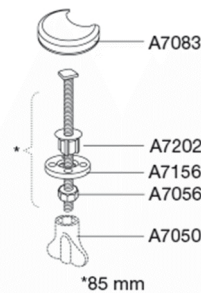

PRESSALIT®

Pressalit Cera+ 616
Toiletsæde med soft close inkl. universalbeslag i rustfrit stål.
Føres kun i Norge.

Funktioner

Soft close

Varenummer

616000-BZ8999
NRF:6190081
EAN:5708590284736

Enkelhed og elegance kendetegner designet i Cera+. Toiletsædets bløde, afrundede kanter og soft close mekanisme får form og funktion til at gå hånd i hånd. Designet specielt til Ifö Cera.

Farve

Hvid

Beskrivelse

PRESSALIT toiletsæde med låg, model "Cera+", art. nr. 616 af gennemfarvet hærdeplast inkl. BZ8 universalbeslag i rustfrit stål.

- centerafstand: 125-220 mm
- belastning - ringsæde 240 kg
- passer på Ifö Cera/Ceranova samt V&B Scangrasia
- 10 års garanti