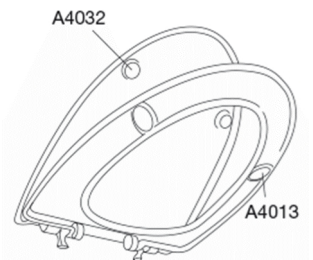

PRESSALIT®

Pressalit Cera+ 616
Toiletsæde med soft close inkl. universalbeslag i rustfrit stål.
Føres kun i Norge.

Funktioner

Soft close

Varenummer

616000-BZ8999
NRF:6190081
EAN:5708590284736

Enkelhed og elegance kendetegner designet i Cera+. Toiletsædets bløde, afrundede kanter og soft close mekanisme får form og funktion til at gå hånd i hånd. Designet specielt til Ifö Cera.

Farve

Hvid

Beskrivelse

PRESSALIT toiletsæde med låg, model "Cera+", art. nr. 616 af gennemfarvet hærdeplast inkl. BZ8 universalbeslag i rustfrit stål.

- centerafstand: 125-220 mm
- belastning - ringsæde 240 kg
- passer på Ifö Cera/Ceranova samt V&B Scangrasia
- 10 års garanti