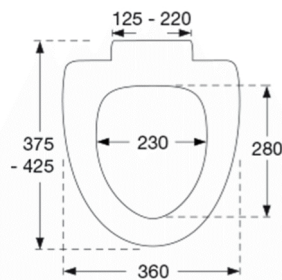

PRESSALIT®

Pressalit Cera+ 616
Toiletsæde med soft close inkl. universalbeslag i rustfrit stål.
Føres kun i Norge.

Funktioner

Soft close

Varenummer

616000-BZ8999
NRF:6190081
EAN:5708590284736

Enkelhed og elegance kendetegner designet i Cera+. Toiletsædets bløde, afrundede kanter og soft close mekanisme får form og funktion til at gå hånd i hånd. Designet specielt til Ifö Cera.

Farve

Hvid

Beskrivelse

PRESSALIT toiletsæde med låg, model "Cera+", art. nr. 616 af gennemfarvet hærdeplast inkl. BZ8 universalbeslag i rustfrit stål.

- centerafstand: 125-220 mm
- belastning - ringsæde 240 kg
- passer på Ifö Cera/Ceranova samt V&B Scangrasia
- 10 års garanti