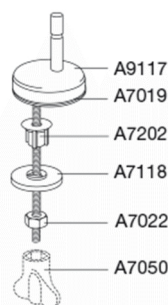

Pressalit Raja 430
Toiletsæde med soft close og lift-off inkl. universal beslag i rustfrit stål

Funktioner

Lift-off, Soft close

Varenummer

430000-BM5999
VVS: 615023000
NRF: 6190861
RSK: 7904446
EAN: 5708590218366

Farve

Hvid

Beskrivelse

PRESSALIT toiletsæde med låg, model "Raja", art. nr. 430 af gennemfarvet hærdeplast inkl. BM5 universalbeslag til lift-off i rustfrit stål.

- indbygget soft close funktion
- centerafstand: 105-185 mm
- belastning - ringsæde 300 kg
- afmontering af sæde/låg letter rengøringen
- anvendelig på universelle toiletter
- 10 års garanti