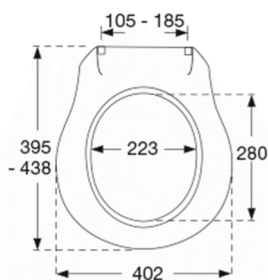

Farve

Hvid

Beskrivelse

PRESSALIT toiletsæde med låg, model "Raja", art. nr. 430 af gennemfarvet hærdeplast inkl. BM5 universalbeslag til lift-off i rustfrit stål.

- indbygget soft close funktion
- centerafstand: 105-185 mm
- belastning - ringsæde 300 kg
- afmontering af sæde/låg letter rengøringen
- anvendelig på universelle toiletter
- 10 års garanti