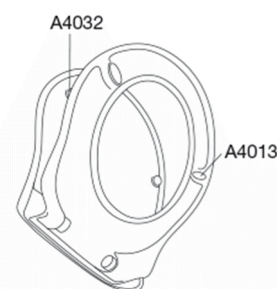

Farve

Hvid

Beskrivelse

PRESSALIT toiletsæde med låg, model "Raja", art. nr. 430 af gennemfarvet hærdeplast inkl. BM5 universalbeslag til lift-off i rustfrit stål.

- indbygget soft close funktion
- centerafstand: 105-185 mm
- belastning - ringsæde 300 kg
- afmontering af sæde/låg letter rengøringen
- anvendelig på universelle toiletter
- 10 års garanti