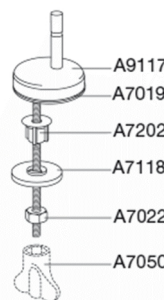

**Pressalit Scandinavia PLUS 758**  
Toiletsæde med soft close og lift-off inkl. beslag i rustfrit stål

<b>Funktioner</b>	Lift-off, Soft close	
<b>Varenummer</b>	<p>758125-D04999 VVS:615044125 NRF:6190146 RSK:7904502 EAN:5708590303055</p>	
<b>Farve</b>	Nude	
<b>Beskrivelse</b>	<p>Scandinavia PLUS er tredje generation af det berømte toiletsæde designet af Sigvard Bernadotte og Acton Bjørn i 1975. Funktionerne og stabiliteten er forbedret og den smilende front bibeholdt – det bedste fra nutiden og fortiden kombineret på skønneste vis.</p> <p>PRESSALIT toiletsæde med låg, model "Scandinavia PLUS", art. 758 af gennemfarvet hærdeplast med indbygget soft close inkl. D04 universalbeslag/BL6 universalbeslag m/kipanker i rustfrit stål til lift-off.</p> <ul style="list-style-type: none"> <li>- afmontering af sæde/låg letter rengøringen</li> <li>- centerafstand: 135 - 210 mm</li> <li>- belastning - ringsæde 240 kg</li> <li>- anvendelig på universelle toiletter</li> <li>- 10 års garanti</li> </ul>	
<b>Designtype</b>	Sandwich	
<b>Designer</b>	Pressalit	
<b>Design-år</b>	2012	