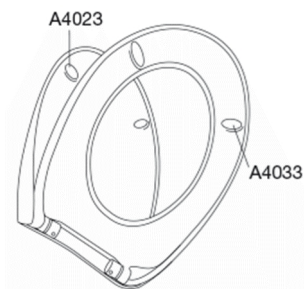

**Pressalit Scandinavia PLUS 758**  
Toiletsæde med soft close og lift-off inkl. beslag i rustfrit stål

<b>Funktioner</b>	Lift-off, Soft close	
<b>Varenummer</b>	<p>758125-D04999 VVS:615044125 NRF:6190146 RSK:7904502 EAN:5708590303055</p>	
<b>Farve</b>	Nude	
<b>Beskrivelse</b>	<p>Scandinavia PLUS er tredje generation af det berømte toiletsæde designet af Sigvard Bernadotte og Acton Bjørn i 1975. Funktionerne og stabiliteten er forbedret og den smilende front bibeholdt – det bedste fra nutiden og fortiden kombineret på skønneste vis.</p> <p>PRESSALIT toiletsæde med låg, model "Scandinavia PLUS", art. 758 af gennemfarvet hærdeplast med indbygget soft close inkl. D04 universalbeslag/BL6 universalbeslag m/kipanker i rustfrit stål til lift-off.</p> <ul style="list-style-type: none"> <li>- afmontering af sæde/låg letter rengøringen</li> <li>- centerafstand: 135 - 210 mm</li> <li>- belastning - ringsæde 240 kg</li> <li>- anvendelig på universelle toiletter</li> <li>- 10 års garanti</li> </ul>	
<b>Designtype</b>	Sandwich	
<b>Designer</b>	Pressalit	
<b>Design-år</b>	2012	