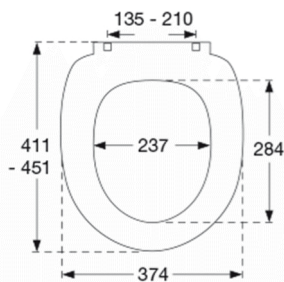

**Pressalit Scandinavia PLUS 758**  
Toiletsæde med soft close og lift-off inkl. beslag i rustfrit stål

<b>Funktioner</b>	Lift-off, Soft close	
<b>Varenummer</b>	<p>758125-D04999 VVS:615044125 NRF:6190146 RSK:7904502 EAN:5708590303055</p>	
<b>Farve</b>	Nude	
<b>Beskrivelse</b>	<p>Scandinavia PLUS er tredje generation af det berømte toiletsæde designet af Sigvard Bernadotte og Acton Bjørn i 1975. Funktionerne og stabiliteten er forbedret og den smilende front bibeholdt – det bedste fra nutiden og fortiden kombineret på skønneste vis.</p> <p>PRESSALIT toiletsæde med låg, model "Scandinavia PLUS", art. 758 af gennemfarvet hærdeplast med indbygget soft close inkl. D04 universalbeslag/BL6 universalbeslag m/kipanker i rustfrit stål til lift-off.</p> <ul style="list-style-type: none"> <li>- afmontering af sæde/låg letter rengøringen</li> <li>- centerafstand: 135 - 210 mm</li> <li>- belastning - ringsæde 240 kg</li> <li>- anvendelig på universelle toiletter</li> <li>- 10 års garanti</li> </ul>	
<b>Designtype</b>	Sandwich	
<b>Designer</b>	Pressalit	
<b>Design-år</b>	2012	