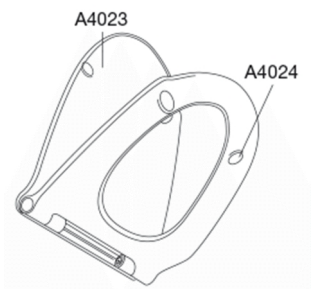

PRESSALIT®

Pressalit Sign Art 474
Toiletsæde med kombi beslag til top- og bundmontering, quick-release og soft close

Funktioner

Quick-release, Soft close

Varenummer

474000-BY1000
VVS:615084000
NRF:6190221
RSK:7904447
EAN:5708590287874

Pressalit Sign Art er nordisk i sin formgivning. Toiletsædet er funktionelt men langt fra køligt. Sign Art er et lille stykke hverdagskunst, som hylder evnen til at leve livet. Det har quick-release og soft close. Designet lader tre former mødes i et indlysende samspil. Lågets bue, beslagets cylinderform og grebenes vandrette flader. Toiletsædet er designet specielt til Ifö Sign Art.

Farve

Hvid

Beskrivelse

PRESSALIT toiletsæde med låg, model "Sign Art", art.nr. 474 af gennemfarvet hærdeplast inkl. BY1 beslag i form af en rørkonsol i hærdeplast

- inkl. quick-release funktion og soft close
- afmontering af sæde/låg letter rengøringen
- belastning - ringsæde 240 kg
- 10 års garanti