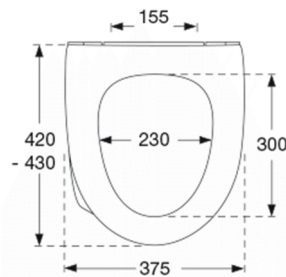

Farve

Hvid

Beskrivelse

PRESSALIT toiletsæde med låg, model "Sign Art", art.nr. 474 af gennemfarvet hærdeplast inkl. BY1 beslag i form af en rørkonsol i hærdeplast

- inkl. quick-release funktion og soft close
- afmontering af sæde/låg letter rengøringen
- belastning - ringsæde 240 kg
- 10 års garanti