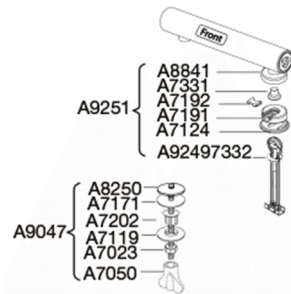

PRESSALIT®

Pressalit Sign Art 474
Toiletsæde med kombi beslag til top- og bundmontering, quick-release og soft close

Funktioner

Quick-release, Soft close

Varenummer

474000-BY1000
VVS:615084000
NRF:6190221
RSK:7904447
EAN:5708590287874

Farve

Hvid

Beskrivelse

PRESSALIT toiletsæde med låg, model "Sign Art", art.nr. 474 af gennemfarvet hærdeplast inkl. BY1 beslag i form af en rørkonsol i hærdeplast

- inkl. quick-release funktion og soft close
- afmontering af sæde/låg letter rengøringen
- belastning - ringsæde 240 kg
- 10 års garanti