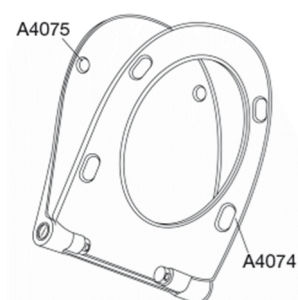

PRESSALIT toiletsæde med låg, model "Pressalit Sway D", art. nr. 934 af gennemfarvet hærdeplast inkl. BL6 universal kipanker beslag til lift-off i rustfrit stål.
- centerafstand: 141-219 mm
- belastning - ringsæde 240 kg
- 10 års garanti