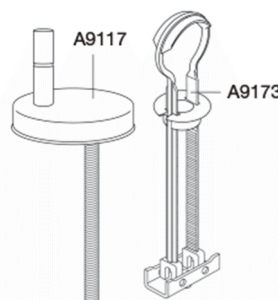

PRESSALIT toiletsæde med låg, model "Pressalit Sway D", art. nr. 934 af gennemfarvet hærdeplast inkl. BL6 universal kipanker beslag til lift-off i rustfrit stål.
- centerafstand: 141-219 mm
- belastning - ringsæde 240 kg
- 10 års garanti