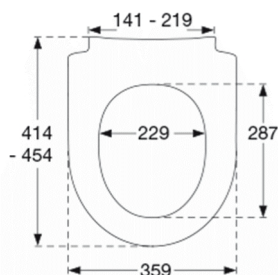

PRESSALIT toiletsæde med låg, model "Pressalit Sway D", art. nr. 934 af gennemfarvet hærdeplast inkl. BL6 universal kipanker beslag til lift-off i rustfrit stål.
- centerafstand: 141-219 mm
- belastning - ringsæde 240 kg
- 10 års garanti