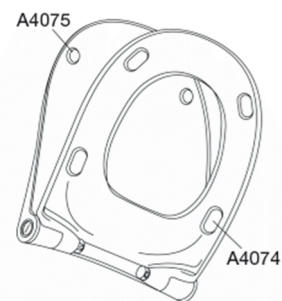

Pressalit Sway D2 994
Toiletsæde med soft close og lift-off inkl. beslag i rustfrit stål

Funktioner	Lift-off, Soft close	
Varenummer	994001-DF4999 VVS:615064001 NRF:6190163 RSK:7821822 EAN:5708590341941	
Farve	Sort (RAL 9005)	
Beskrivelse	<p>PRESSALIT toiletsæde med låg, model "Pressalit Sway D2", art. nr. 994 af gennemfarvet hærdeplast med indbygget soft close inkl. DF4 universal kipanker beslag med lift-off i rustfrit stål.</p> <ul style="list-style-type: none"> - afmontering af sæde/låg letter rengøringen - centerafstand 137-215 mm - belastning - ringsæde 240 kg - 10 års garanti 	
Designtype	Sandwich	
Designer	Pressalit	
Design-år	2016	