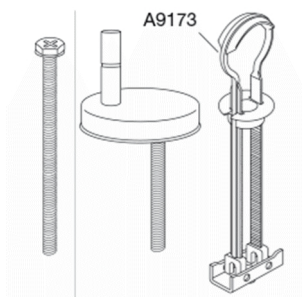

Pressalit Sway D2 994
Toiletsæde med soft close og lift-off inkl. beslag i rustfrit stål

Funktioner	Lift-off, Soft close	
Varenummer	994001-DF4999 VVS:615064001 NRF:6190163 RSK:7821822 EAN:5708590341941	
Farve	Sort (RAL 9005)	
Beskrivelse	<p>PRESSALIT toiletsæde med låg, model "Pressalit Sway D2", art. nr. 994 af gennemfarvet hærdeplast med indbygget soft close inkl. DF4 universal kipanker beslag med lift-off i rustfrit stål.</p> <ul style="list-style-type: none"> - afmontering af sæde/låg letter rengøringen - centerafstand 137-215 mm - belastning - ringsæde 240 kg - 10 års garanti 	
Designtype	Sandwich	
Designer	Pressalit	
Design-år	2016	