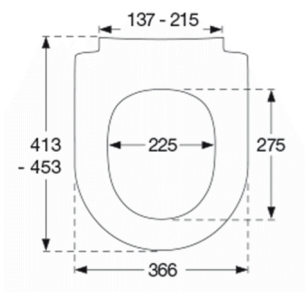

Pressalit Sway D2 994
Toiletsæde med soft close og lift-off inkl. beslag i rustfrit stål

Funktioner	Lift-off, Soft close	
Varenummer	994001-DF4999 VVS:615064001 NRF:6190163 RSK:7821822 EAN:5708590341941	
Farve	Sort (RAL 9005)	
Beskrivelse	<p>PRESSALIT toiletsæde med låg, model "Pressalit Sway D2", art. nr. 994 af gennemfarvet hærdeplast med indbygget soft close inkl. DF4 universal kipanker beslag med lift-off i rustfrit stål.</p> <ul style="list-style-type: none"> - afmontering af sæde/låg letter rengøringen - centerafstand 137-215 mm - belastning - ringsæde 240 kg - 10 års garanti 	
Designtype	Sandwich	
Designer	Pressalit	
Design-år	2016	