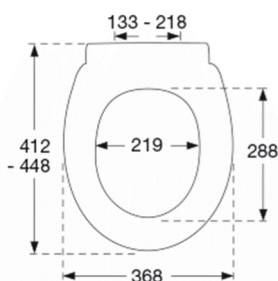

Farve

Hvid

Beskrivelse

PRESSALIT toiletsæde med låg, model "T Soft", art. nr. 742 af gennemfarvet hærdeplast inkl. D14/D02/BZ5 beslag i rustfrit stål.

- centerafstand: D14/D02: 133 - 218 mm, BZ5: 155 mm
- belastning - ringsæde 240 kg
- anvendelig på universelle toiletter
- 10 års garanti