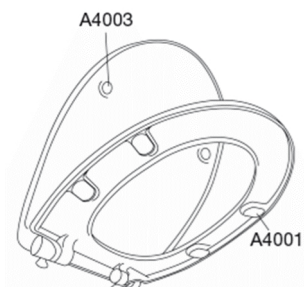

Pressalit T Soft 742
Toiletsæde med soft close inkl. beslag i rustfrit stål

Funktioner

Soft close

Varenummer

742000-D14999
NRF:6190128
RSK:7904483
EAN:5708590297927

T Soft er en lydløs og blid fornøjelse, for med indbygget soft close lander toiletsædet sagte på toilettet. Designet er et klassisk Pressalit design med en fuldendt finish, der gør T Soft til en ekstra bruger- og rengøringsvenlig fornøjelse.

Farve

Hvid

Beskrivelse

PRESSALIT toiletsæde med låg, model "T Soft", art. nr. 742 af gennemfarvet hærdeplast inkl. D14/D02/BZ5 beslag i rustfrit stål.

- centerafstand: D14/D02: 133 - 218 mm, BZ5: 155 mm
- belastning - ringsæde 240 kg
- anvendelig på universelle toiletter
- 10 års garanti