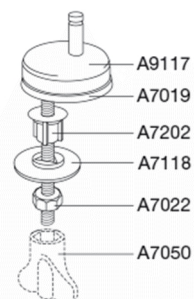

Pressalit T Soft 742
Toiletsæde med soft close inkl. beslag i rustfrit stål

Funktioner

Soft close

Varenummer

742000-D14999
NRF:6190128
RSK:7904483
EAN:5708590297927

T Soft er en lydløs og blid fornøjelse, for med indbygget soft close lander toiletsædet sagte på toilettet. Designet er et klassisk Pressalit design med en fuldendt finish, der gør T Soft til en ekstra bruger- og rengøringsvenlig fornøjelse.

Farve

Hvid

Beskrivelse

PRESSALIT toiletsæde med låg, model "T Soft", art. nr. 742 af gennemfarvet hærdeplast inkl. D14/D02/BZ5 beslag i rustfrit stål.

- centerafstand: D14/D02: 133 - 218 mm, BZ5: 155 mm
- belastning - ringsæde 240 kg
- anvendelig på universelle toiletter
- 10 års garanti