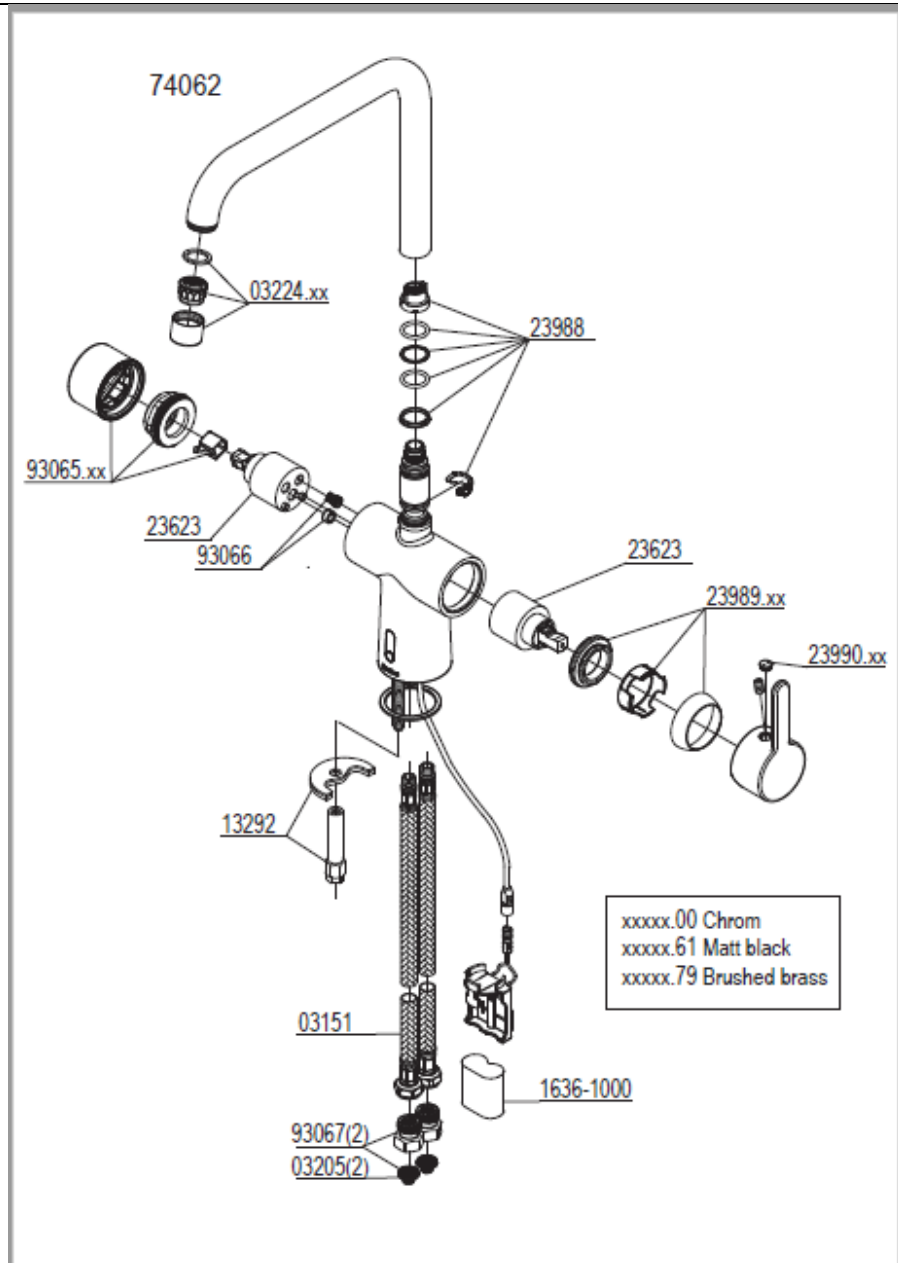

Artikkelnummer: 7406261

**Silhouet touchless
kjøkkenkran, sort matt**

Produktene er CE og VA godkjent iht. gjeldende forskrifter og sikkerhetskrav som gjelder i EØS

Rengjøringsveiledning:

Moderne sanitærprodukter – kjøkkenkraner og dusjkraner – består i dag av forskjellige materialer, for design og funksjonsmessig å tilpasse seg markedets behov. For å unngå skader og reklamasjoner skal man både ved bruk av produktene og ved rengjøring av produktene ta visse forholdsregler.