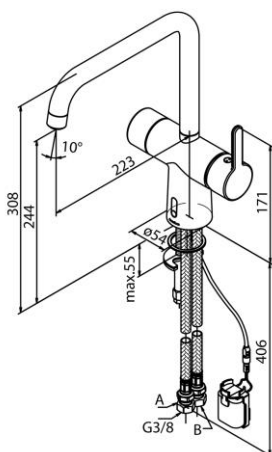

Artikkelnummer: 7406261

**Silhouet touchless
kjøkkenkran, sort matt**

Produktene er CE og VA godkjent iht. gjeldende forskrifter og sikkerhetskrav som gjelder i EØS

Rengjøringsveiledning:

Moderne sanitærprodukter – kjøkkenkraner og dusjkraner – består i dag av forskjellige materialer, for design og funksjonsmessig å tilpasse seg markedets behov. For å unngå skader og reklamasjoner skal man både ved bruk av produktene og ved rengjøring av produktene ta visse forholdsregler.