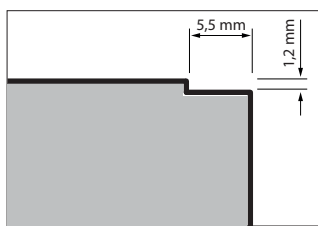

TA 7040

Planmontage/planlimning
Ovanliggande montage/infällnad
Mått för håltagning i bänkskiva

- Håltagning bänkskiva
- - - - Uträsning 1,2 mm djup, 5,5 mm bred (avser endast planmontage)