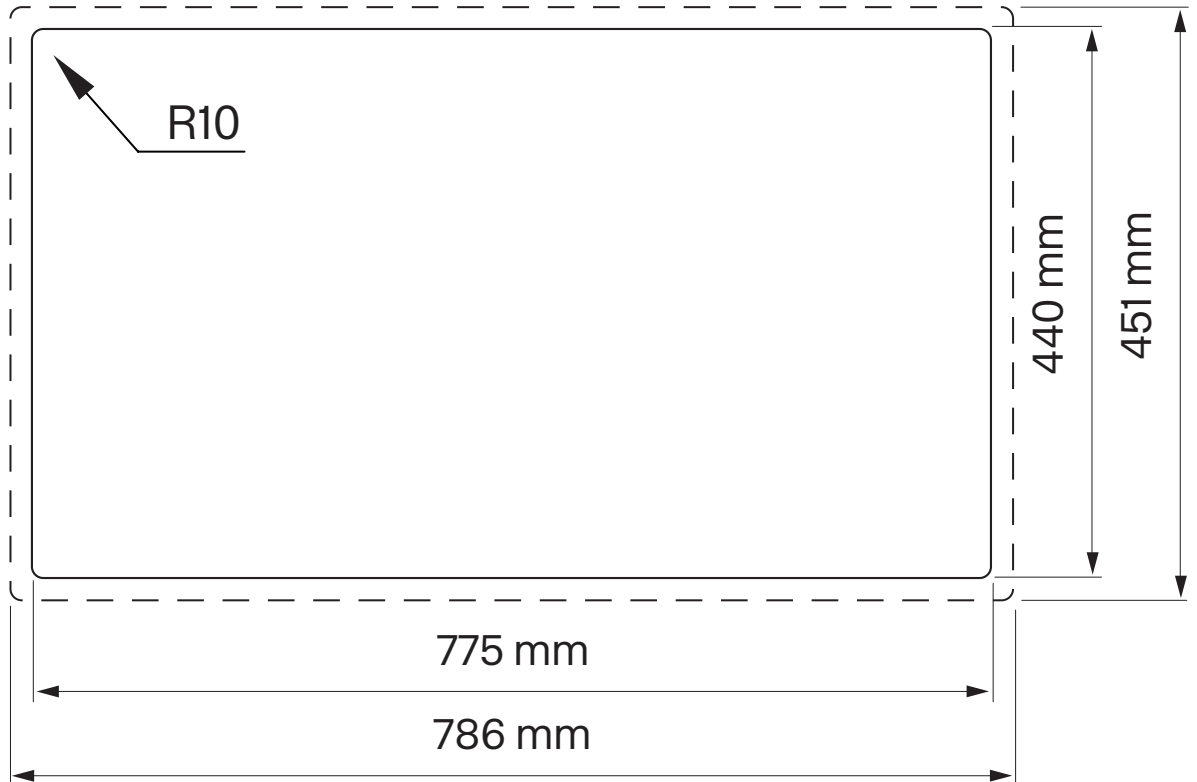

TA 7040

Planmontage/planlimning
Ovanliggande montage/infällnad
Mått för håltagning i bänkskiva

- Håltagning bänkskiva
- - - - Uträsning 1,2 mm djup, 5,5 mm bred (avser endast planmontage)