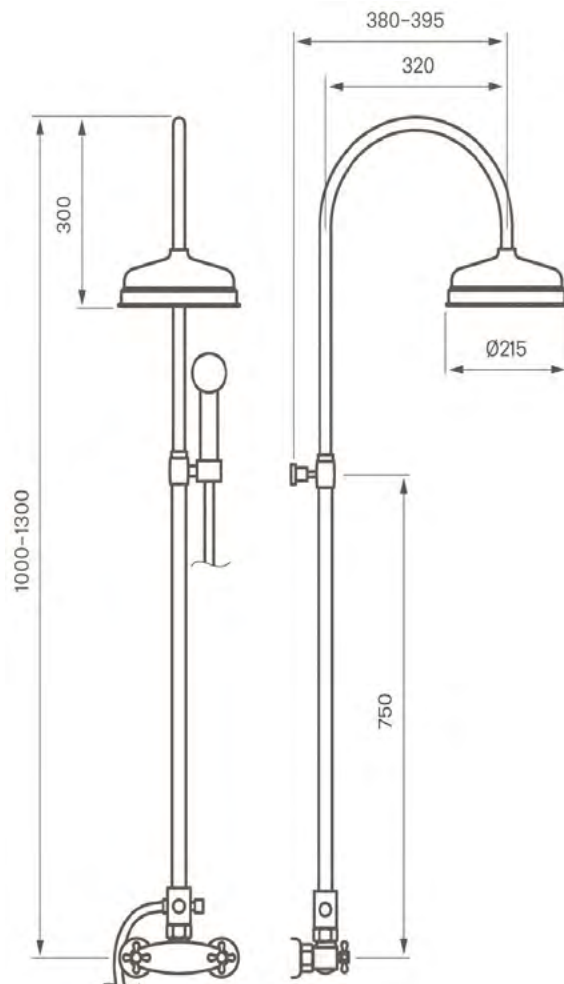

Tapwell™

Drift & Underhåll

XCOL 000-150

Komplett takdusch Classic. 150 CC

RSK nr:

Krom **8191064**

Mässing **8191057**

Antikbrons **8191065**