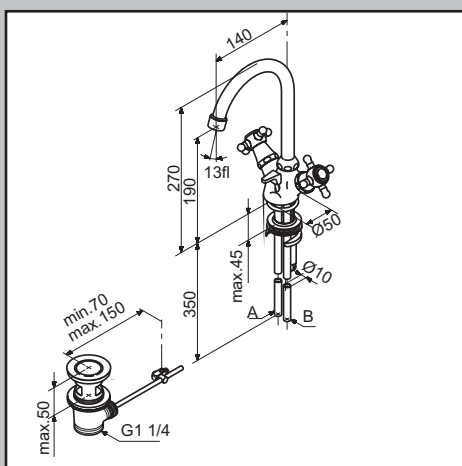

KORSBAKKEN™

Hasleveien 28 - 0571 Oslo - 22 35 27 60 - 22 38 61 50

FDV Informasjon

37020

Tradition servantkran med ekstra høy tut.

Produktene er CE godkjent ihht. gjeldende forskrifter og sikkerhetskrav som gjelder i EØS.