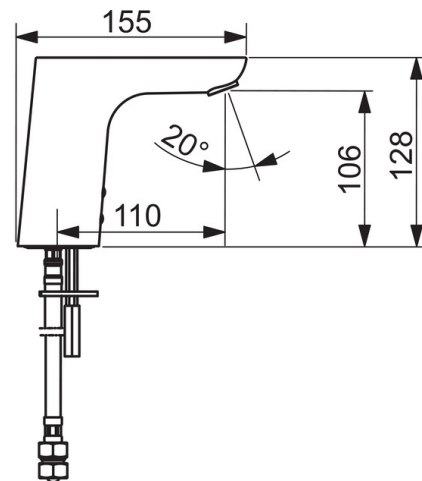

Reserve deler

SP6151FZ-33

Navn	Kode	NRF
01 Strålesamler og verktøy, M18.5x1	601901V	4205143
02 Sensor, 6/9/12 V Bluetooth	1001424V	4205256
02 Sensor, 6 V Utgått	600659V	4202853
03 Magnetventil, komplett, 6 V	199206V	4204494
04 Membran m/støttering Utgått	199205V	4204493
04 Membran for pilotventil	1006500V	
05 Temperaturreguleringsdel	199201V	4204407
07 Kranfeste, komplett	158697	4204524
08 Batteriboks komplett, 2CR5 6 V	199417V	4204433
09 Lithium batteri, 2CR5 6 V	198330	4204804
10 Pakning, 8x14.3x2	600705/10	4204415
11 Smussfilter	199257/2	4204497
12 Filter/Tilbakeslagsventil	198473/2	4204865
N.I. Sperrehylse	601061V	4202926