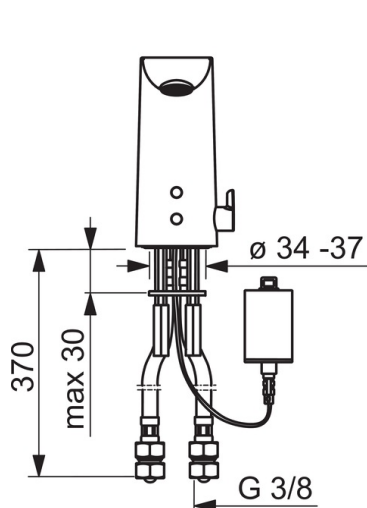

Reserve deler

SP6151FZ-33

Navn	Kode	NRF
01 Strålesamler og verktøy, M18.5x1	601901V	4205143
02 Sensor, 6/9/12 V Bluetooth	1001424V	4205256
02 Sensor, 6 V Utgått	600659V	4202853
03 Magnetventil, komplett, 6 V	199206V	4204494
04 Membran m/støttering Utgått	199205V	4204493
04 Membran for pilotventil	1006500V	
05 Temperaturreguleringsdel	199201V	4204407
07 Kranfeste, komplett	158697	4204524
08 Batteriboks komplett, 2CR5 6 V	199417V	4204433
09 Lithium batteri, 2CR5 6 V	198330	4204804
10 Pakning, 8x14.3x2	600705/10	4204415
11 Smussfilter	199257/2	4204497
12 Filter/Tilbakeslagsventil	198473/2	4204865
N.I. Sperrehylse	601061V	4202926