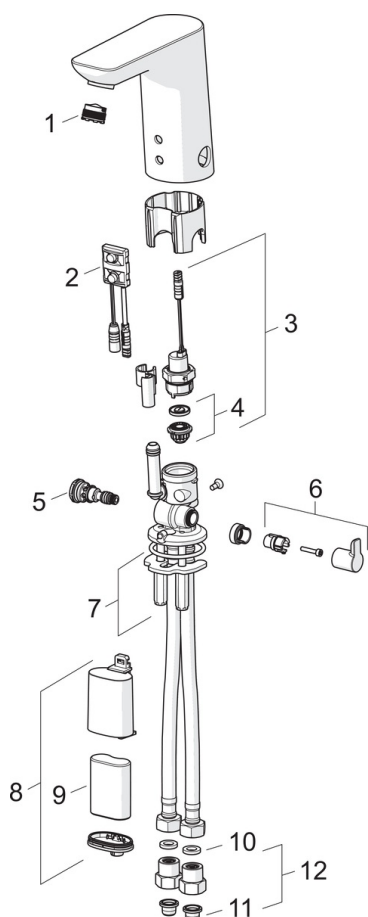

Reserve deler

SP6151FZ-33

Navn	Kode	NRF
01 Strålesamler og verktøy, M18.5x1	601901V	4205143
02 Sensor, 6/9/12 V Bluetooth	1001424V	4205256
02 Sensor, 6 V Utgått	600659V	4202853
03 Magnetventil, komplett, 6 V	199206V	4204494
04 Membran m/støttering Utgått	199205V	4204493
04 Membran for pilotventil	1006500V	
05 Temperaturreguleringsdel	199201V	4204407
07 Kranfeste, komplett	158697	4204524
08 Batteriboks komplett, 2CR5 6 V	199417V	4204433
09 Lithium batteri, 2CR5 6 V	198330	4204804
10 Pakning, 8x14.3x2	600705/10	4204415
11 Smussfilter	199257/2	4204497
12 Filter/Tilbakeslagsventil	198473/2	4204865
N.I. Sperrehylse	601061V	4202926