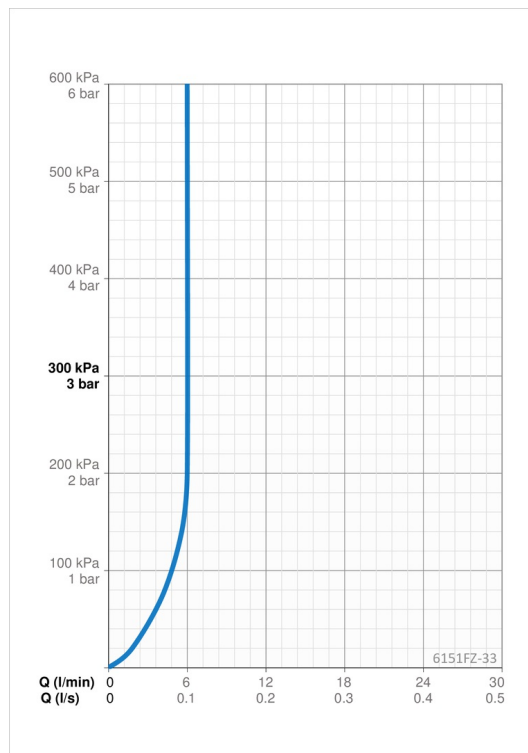

Godkjenninger og Erklæringer

STF Sertifikat	EUF129-21002459-TH1
KIWA SE	1622
UN38.3	UN38-3 Maxell 2CR5