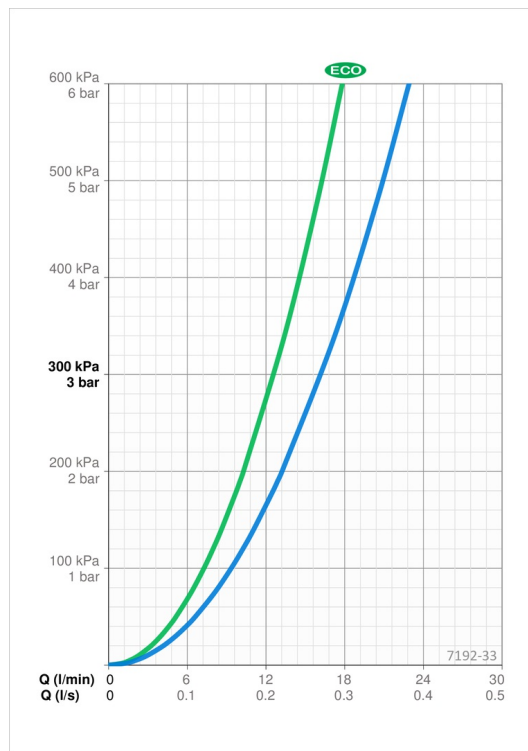

Bestemmelser

EN Standard	EN 1111, EN 1112, EN 1113
Støyklasse	I (ISO 3822)