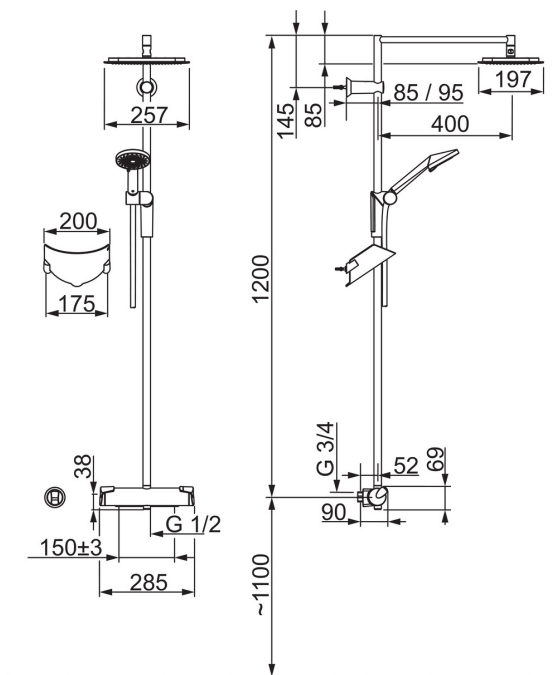

Reserve deler

SP7192-33

Navn	Kode	NRF
01 Omkasterkassett	601278V	4202965
02 Smussfilter, G3/4, DN20	178375V	4204472
03 Termostatstyrt reguleringskassett	178780V	4204922
04 Festemutter for kassett, M36x1.5, SW38 Utgått	178706V