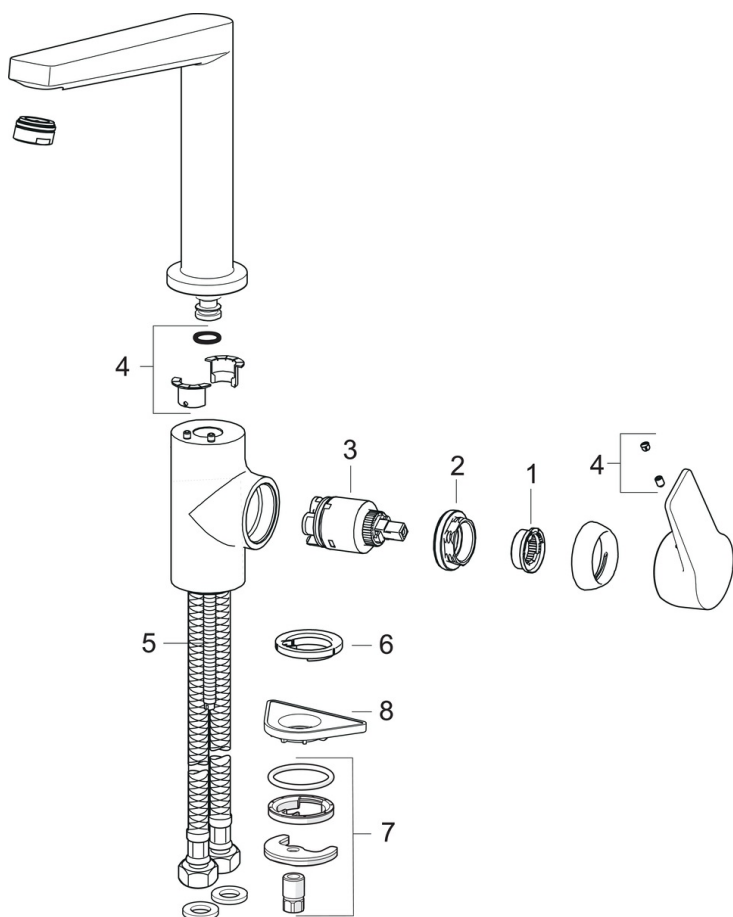

- Kjøkken
- Sidegrep
- Benkemontert
- Matt svart
- Svingbar tut
- CASCADE® - stråle
- Ettgrepshendel, Varmt/kaldt symbol
- Temperatur- og mengdebegrensner
- Ø 35 mm kassett
- Fleksible slanger
- DZR messing, Lavt blyinnhold <0.3 %, Vannrør uten nikkel, Raskt installasjonssystem
- Svängbar utloppspip (0/150°).

Teknisk data

Flow attributter

Vannmengde ved 300 kPa	0.2 l/s
Trykktap (0.2 l/s)	300 kPa

Tekniske egenskaper

DN-størrelse (nominell dimensjon)	DN15
Varmtvannsforsyning	max. +80°C
Arbeidstrykk	50 - 1000 kPa
Tilkoblingsstørrelse	G3/8
Projeksjon	193 mm
Tilbakeslagssikring (EN1717)	AA
Materiale	brass

Bestemmelser

EN Standard	EN 817
-------------	---------------

Reserve deler

SP3838F-33

Navn	Kode	NRF
01 Sperrhylse	601973V	4205174
02 Festemutter for kassett, M40x1, SW30	601968V	4205172
03 Kassett, 3.5 Classic	601969V	4205173
04 O-ring sett	602159V	
05 Pinneskrue, M8x1, L=140	601970V	4205097
06 Underlagsskive	1002371V	4205303
07 Kranfeste komplett	601985V	4205101
08 Støtteplate, 100x60mm	158825	4204534