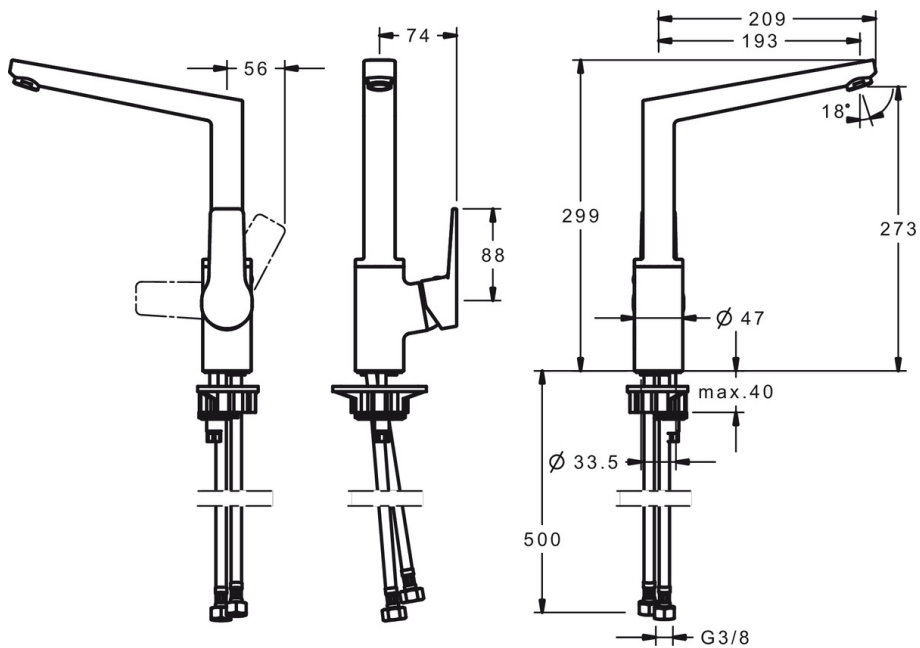

- Kjøkken
- Sidegrep
- Benkemontert
- Matt svart
- Svingbar tut
- CASCADE® - stråle
- Ettgrepshendel, Varmt/kaldt symbol
- Temperatur- og mengdebegrensner
- Ø 35 mm kassett
- Fleksible slanger
- DZR messing, Lavt blyinnhold <0.3 %, Vannrør uten nikkel, Raskt installasjonssystem
- Svängbar utloppspip (0/150°).

Teknisk data

Flow attributter

Vannmengde ved 300 kPa	0.2 l/s
Trykktap (0.2 l/s)	300 kPa

Tekniske egenskaper

DN-størrelse (nominell dimensjon)	DN15
Varmtvannsforsyning	max. +80°C
Arbeidstrykk	50 - 1000 kPa
Tilkoblingsstørrelse	G3/8
Projeksjon	193 mm
Tilbakeslagssikring (EN1717)	AA
Materiale	brass

Bestemmelser

EN Standard	EN 817
-------------	---------------

Reserve deler

SP3838F-33

Navn	Kode	NRF
01 Sperrhylse	601973V	4205174
02 Festemutter for kassett, M40x1, SW30	601968V	4205172
03 Kassett, 3.5 Classic	601969V	4205173
04 O-ring sett	602159V	
05 Pinneskrue, M8x1, L=140	601970V	4205097
06 Underlagsskive	1002371V	4205303
07 Kranfeste komplett	601985V	4205101
08 Støtteplate, 100x60mm	158825	4204534