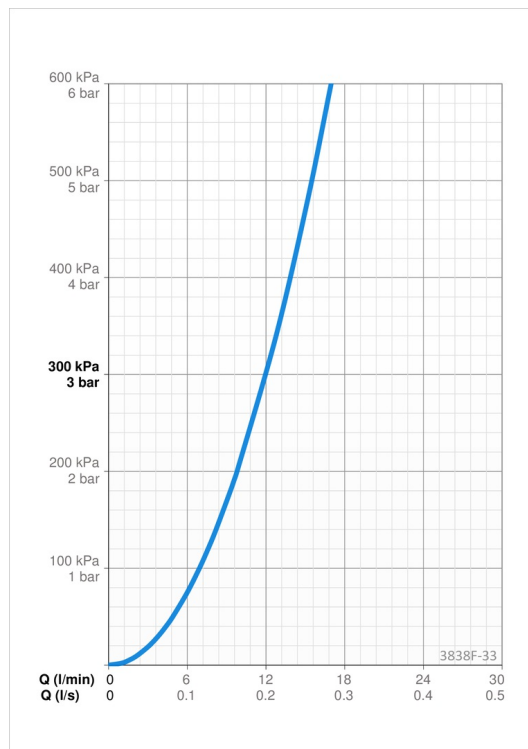

EAN: 6414150096181
NRF: 4200452
static.oras.com/3838F-33

Kjøkkenkran i matt sort, med høy svingbar tut og sidegrep. Det er også innebygd alternative begrensninger for vanntemperatur og maksimal vannmengde.

- Kjøkken
- Sidegrep
- Benkemontert
- Matt svart
- Svingbar tut
- CASCADE® - stråle
- Ettgrepshendel, Varmt/kaldt symbol
- Temperatur- og mengdebegrensner
- Ø 35 mm kassett
- Fleksible slanger
- DZR messing, Lavt blyinnhold <0.3 %, Vannrør uten nikkel, Raskt installasjonssystem
- Svängbar utloppspip (0/150°).

Teknisk data

Flow attributter

Vannmengde ved 300 kPa	0.2 l/s
Trykktap (0.2 l/s)	300 kPa

Tekniske egenskaper

DN-størrelse (nominell dimensjon)	DN15
Varmtvannsforsyning	max. +80°C
Arbeidstrykk	50 - 1000 kPa
Tilkoblingsstørrelse	G3/8
Projeksjon	193 mm
Tilbakeslagssikring (EN1717)	AA
Materiale	brass

Bestemmelser

EN Standard	EN 817