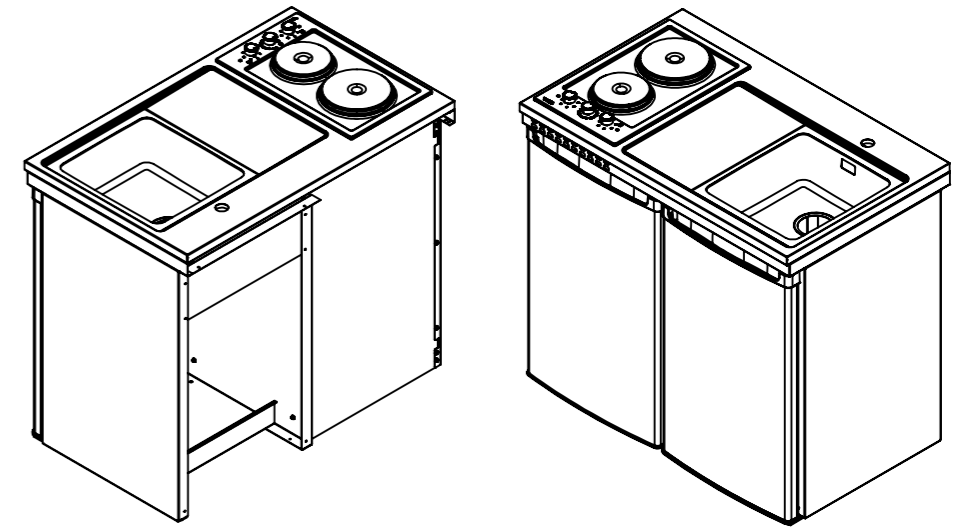

SECTION A-A

Konstr. LC	Ritad LC	Godk. MR	Smst nr.	Ers.	Tolerans där ej annat angivits: ISO 2768 m	 Ändr. A
Dat. 2022-01-31		Skala 1:10	Culina Minikök 1000 Kokplattor / Hot plates	Ritn.nr 15696-23		
