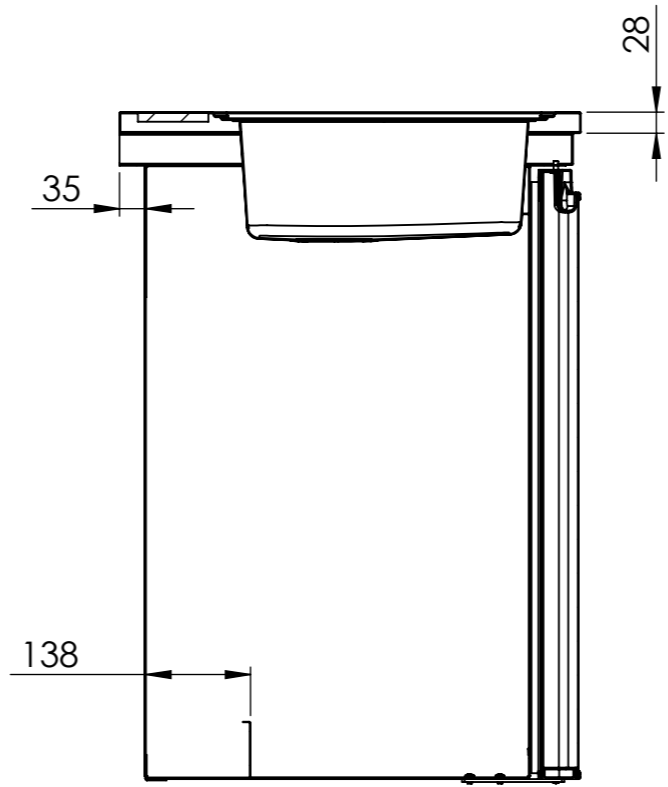

SECTION A-A

Konstr. LC	Ritad LC	Godk. MR	Smst nr.	Ers.	Tolerans där ej annat angivits: ISO 2768 m	 Ändr. A
Dat. 2022-01-31		Skala 1:10	Culina Minikök 1000 Kokplattor / Hot plates	Ritn.nr 15696-23		
