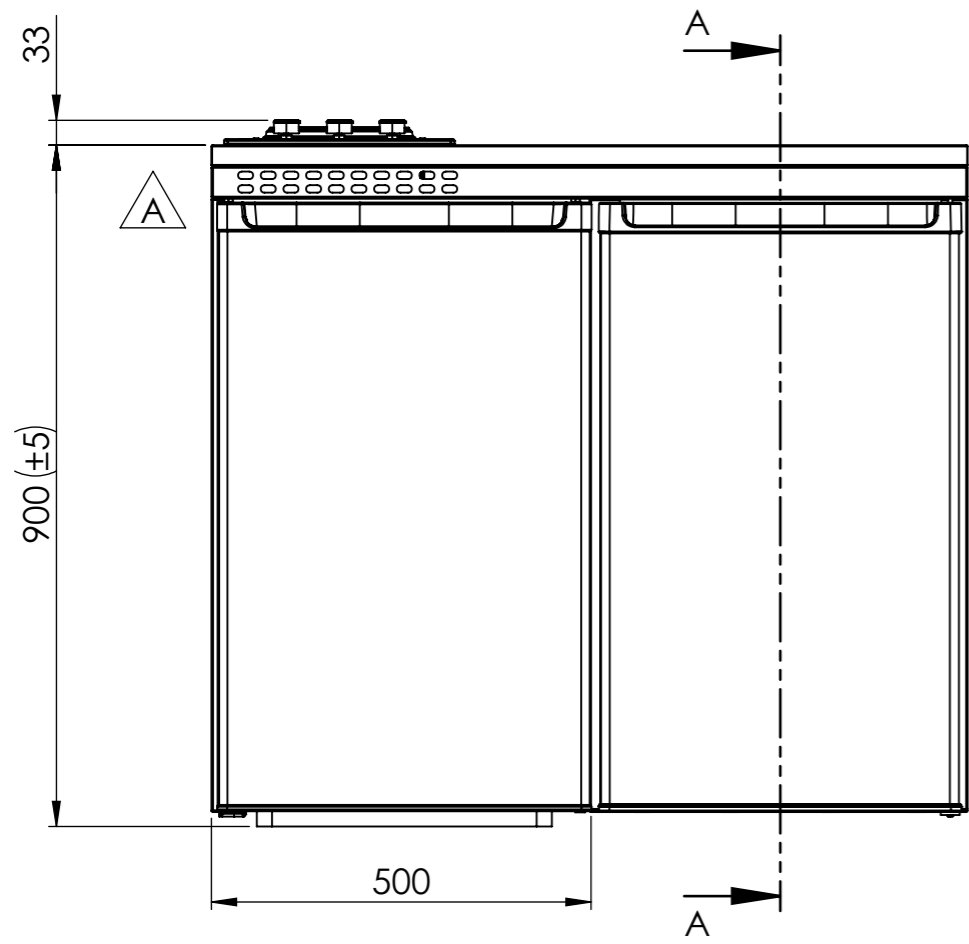

SECTION A-A

Konstr. LC	Ritad LC	Godk. MR	Smst nr.	Ers.	Tolerans där ej annat angivits: ISO 2768 m	 Ändr. A
Dat. 2022-01-31		Skala 1:10	Culina Minikök 1000 Kokplattor / Hot plates	Ritn.nr 15696-23		
