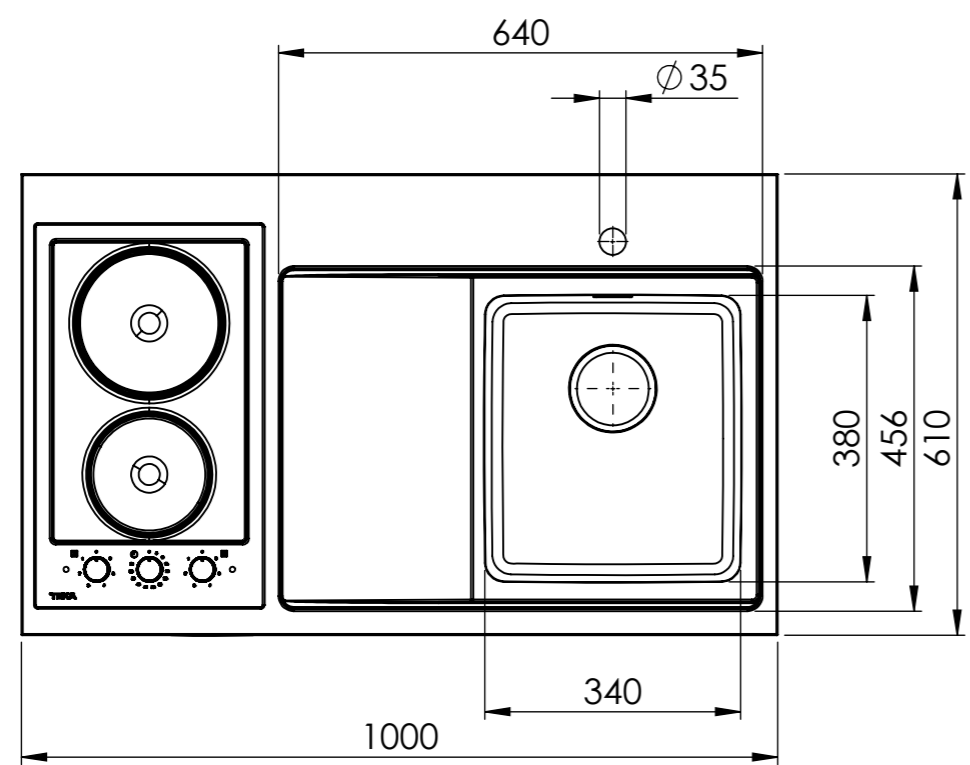

SECTION A-A

Konstr. LC	Ritad LC	Godk. MR	Smst nr.	Ers.	Tolerans där ej annat angivits: ISO 2768 m	 Ändr. A
Dat. 2022-01-31		Skala 1:10	Culina Minikök 1000 Kokplattor / Hot plates	Ritn.nr 15696-23		
