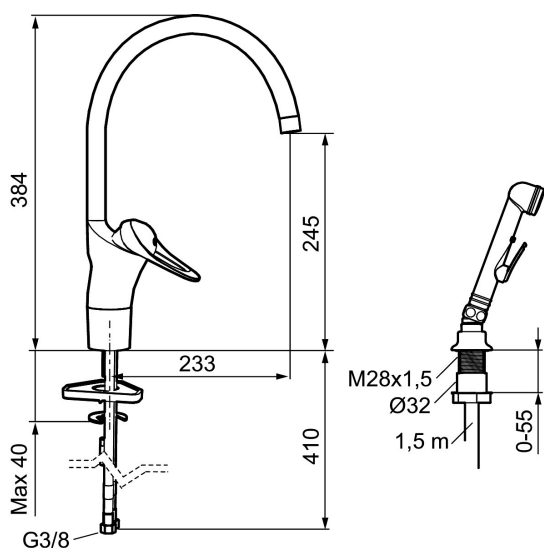

9000E II kjøkkenbatteri

Artikkelnummer: 80050010

NRF: 4300926

Utførelse: Krom

- EcoSafe®
- Mykstengende
- Kaldstart
- Eco Flow (energi- og vannbesparende strålesamler)
- Vannmengdebegrenser og temperatursperre
- Svingbar tut sperre 60°, 85°, 110° eller 360°
- Selvstengende hånddusj, slange 1,5 m
- Med tilbakeslagsventil etter standard EN 1717
- For hull i benk Ø34-37 mm
- Fleksible Soft PEX®-rør med 3/8" mutter
- Ecoplus: Fjærbelastet spak over halv mengde