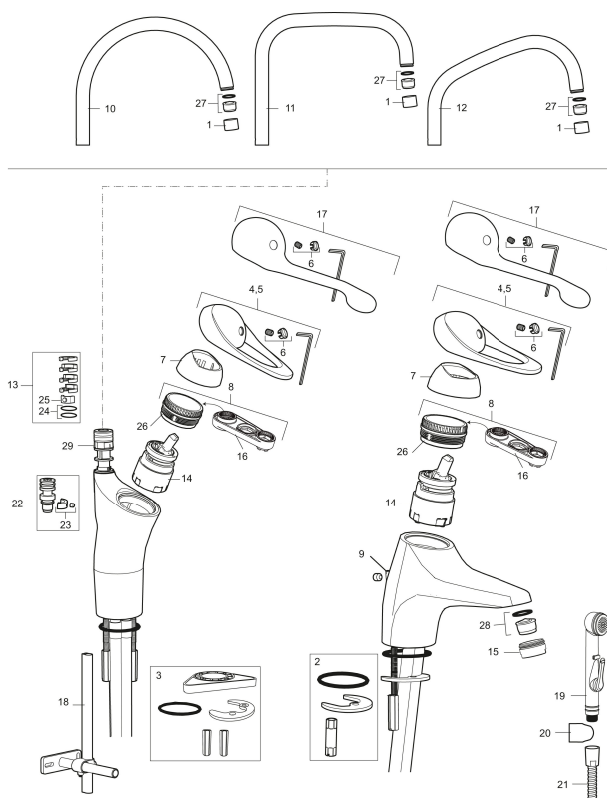

9000E II kjøkkenbatteri

Artikkelnummer: 80050010

NRF: 4300926

Utførelse: Krom

- EcoSafe®
- Mykstengende
- Kaldstart
- Eco Flow (energi- og vannbesparende strålesamler)
- Vannmengdebegrenser og temperatursperre
- Svingbar tut sperre 60°, 85°, 110° eller 360°
- Selvstengende hånddusj, slange 1,5 m
- Med tilbakeslagsventil etter standard EN 1717
- For hull i benk Ø34-37 mm
- Fleksible Soft PEX®-rør med 3/8" mutter
- Ecoplus: Fjærbelastet spak over halv mengde