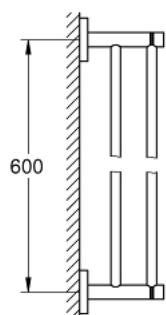

40 802 001 ESSENTIALS DOBBEL HÅNDKLETØRKER

PRODUKTBESKRIVELSE

- Colour: krom
- materiale: metall
- 654 mm (funksjonell lengde 600 mm)
- dekket festeskruer
- GROHE Long-Life Shine overflate
- egnet for skruing (inkludert skruer og dybler)