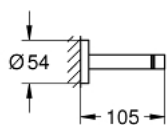

40 802 001 ESSENTIALS DOBBEL HÅNDKLETØRKER

PRODUKTBESKRIVELSE

- Colour: krom
- materiale: metall
- 654 mm (funksjonell lengde 600 mm)
- dekket festeskruer
- GROHE Long-Life Shine overflate
- egnet for skruing (inkludert skruer og dybler)