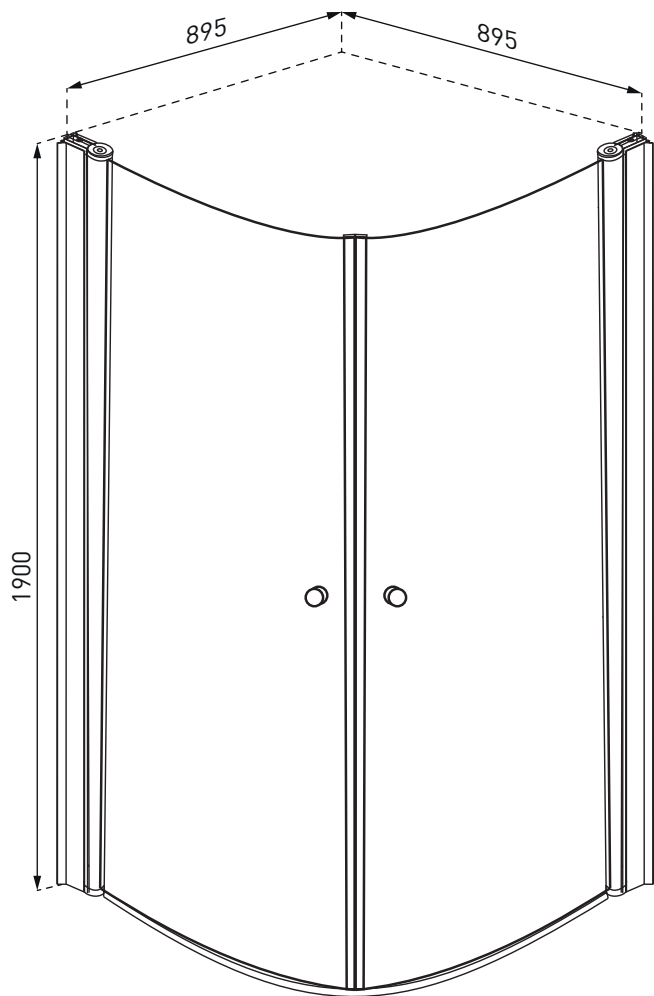

# TOKE

DUSJDØRER BUET.

MONTERINGSVEILEDNING

NRF-NR: 6315031 90x90x190 buet dør