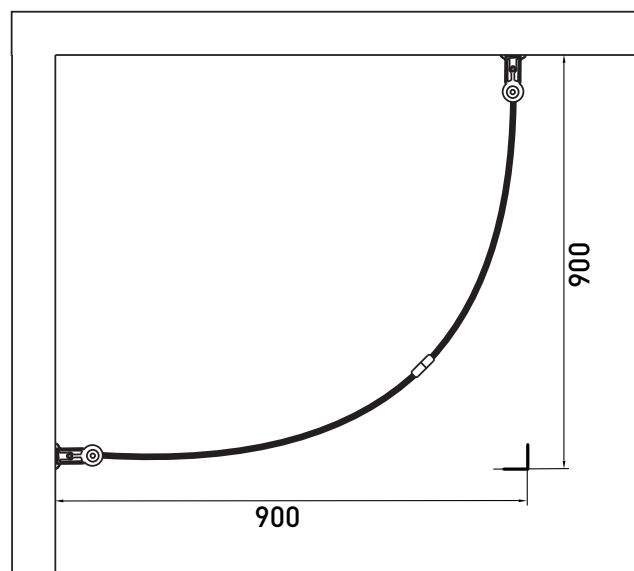

# TOKE

DUSJDØRER BUET.

MONTERINGSVEILEDNING

NRF-NR: 6315031 90x90x190 buet dør