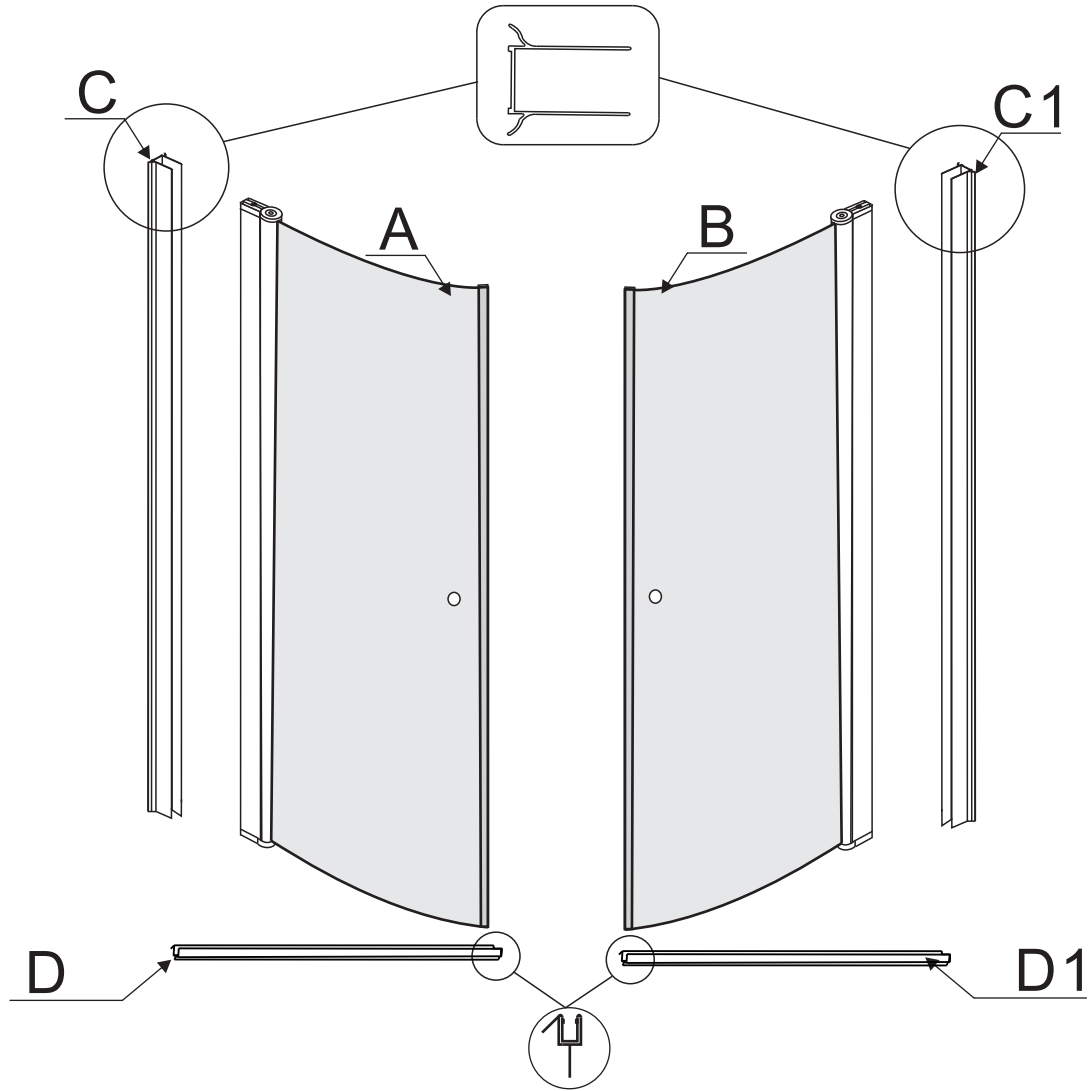

Saks

Stjerne skrutrekker

Våtromssilikon