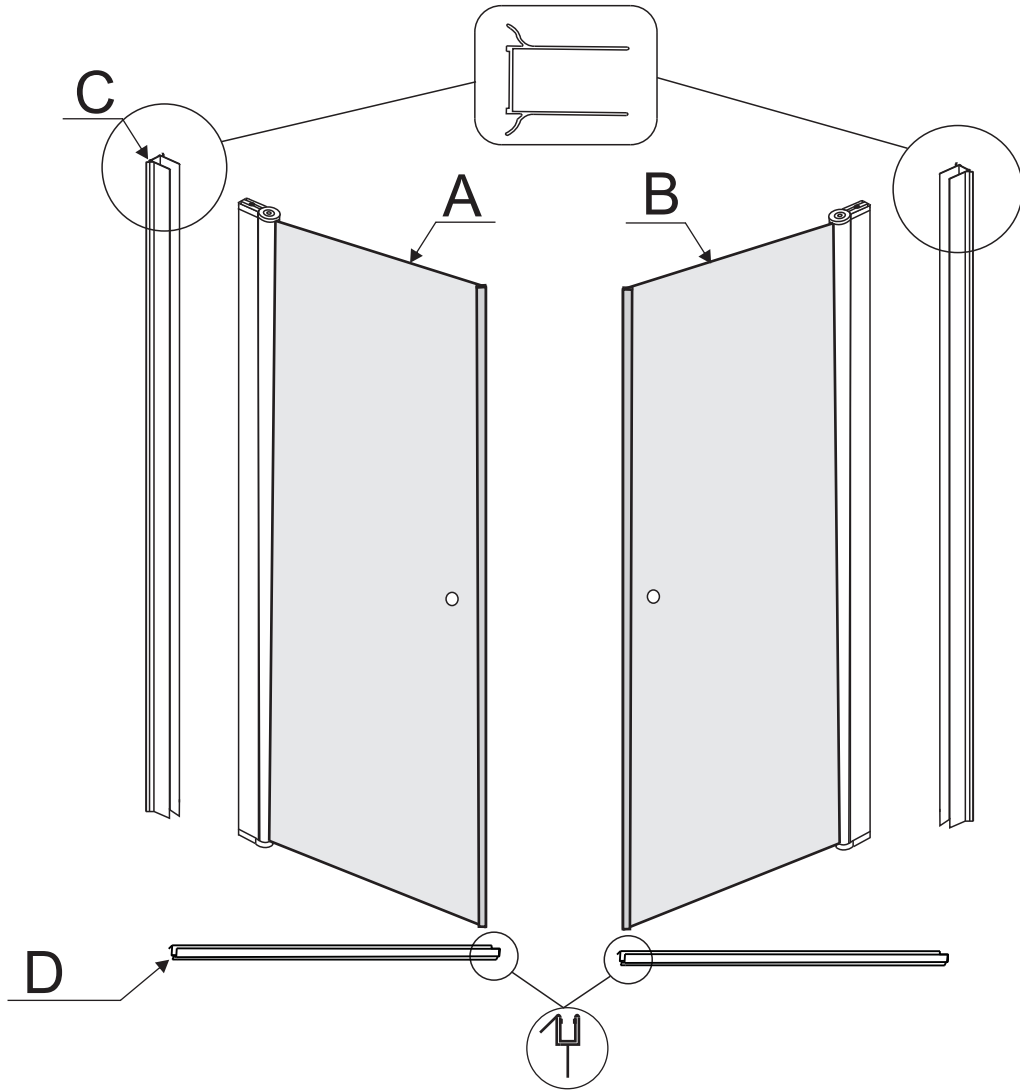

Saks

Stjerne skrutrekker

Våtromssilikon