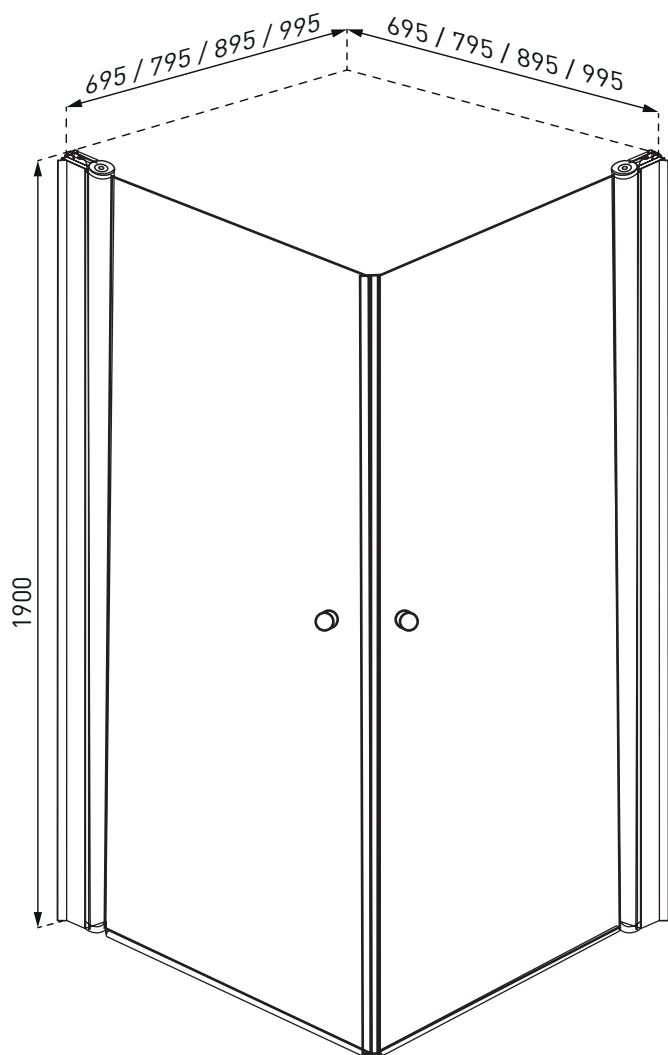

1904

TOKE

DUSJDØRER RETT.
MONTERINGSVEILEDNING

NRF-NR: 6315026 70x190 cm rett dør

NRF-NR: 6315027 80x190 cm rett dør

NRF-NR: 6315028 90x190 cm rett dør

NRF-NR: 6315029 100x190 cm rett dør

PÅKREVD VERKTØY TIL MONTERING

Blyant

Bor 3,0 og 5,5 mm
som passer til veggtype

Baufil

Drill

Målebånd

Saks

Stjerne skrutrekker

Våtromssilikon

Vater

8 Stk.

4x25

8 Stk.

4x10

8 Stk.

8 Stk.

8 Stk.