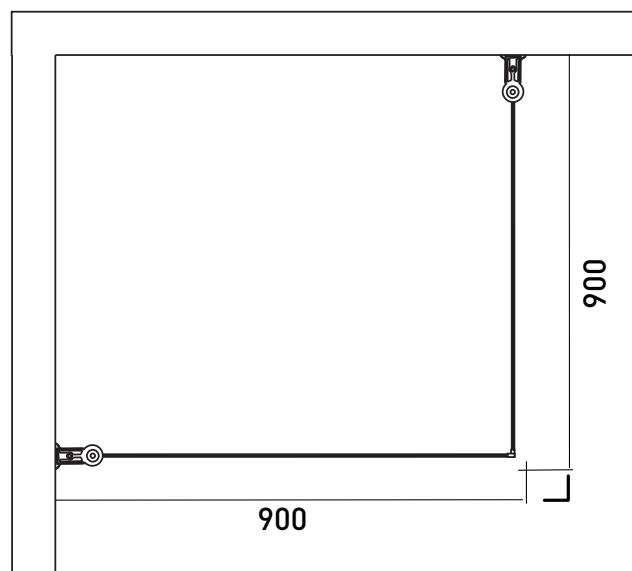

1904

TOKE

DUSJDØRER RETT.
MONTERINGSVEILEDNING

NRF-NR: 6315026 70x190 cm rett dør

NRF-NR: 6315027 80x190 cm rett dør

NRF-NR: 6315028 90x190 cm rett dør

NRF-NR: 6315029 100x190 cm rett dør

PÅKREVD VERKTØY TIL MONTERING