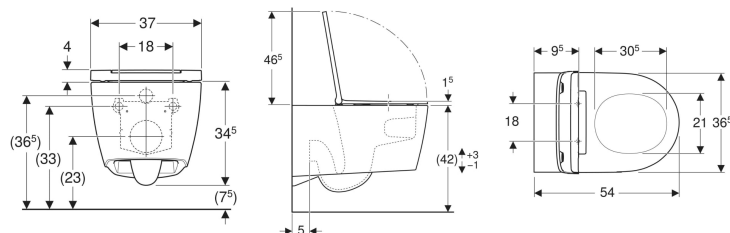

Geberit ONE sett vegghengt toalett, skjult montering, TurboFlush, med toalettsete

Eksempelbilde

Bruksformål

- For innbyggingssystemer

Egenskaper

- Vegghengt
- Enkelt feste med Geberit veggfeste EFF3 for toalett
- Høydejustérbar, øverste porselenskant 41-45 cm
- Skjult feste

- Toalettskål uten spylekant med TurboFlush-spyleteknologi
- Toalettsete av Duroplast
- Hengsler av metall
- Toalettlokk overlappende
- Slankt design
- Følger anbefalingene fra KRINKO (tysk hygienestandard for sykehus)

Tekniske data

Materiale | Porselen

Leveranseomfang

- Toalettskål
- Toalettsete
- Lydisoleringssett
- Koplingssett
- Monteringsmaterieell

Art. nr.	NRF nr.	Farge / overflate	B	H	T	Quick-Release-hengsler	Senkeautomatikk
500.201.01.1	6122444	Toalettskål: hvit / KeraTect Designdeksel: hvitt	37 cm	34.5 cm	54 cm	Ja	Ja
500.202.01.1	6122445	Toalettskål: hvit / KeraTect Designdeksel: blankforkrommet	37 cm	34.5 cm	54 cm	Ja	Ja
500.202.JT.1	6123077	Toalettskål: hvitt matt Designdeksel: blankforkrommet	37 cm	34.5 cm	54 cm	Ja	Ja