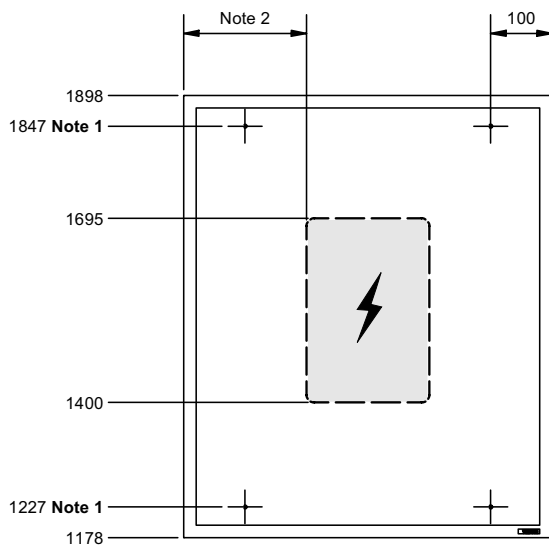

Sommen 500

Sommen 600

Sommen 750

Sommen 900

Sommen 1000

Sommen 1200

Sommen 1500

Sommen 2000

MÅTTANGIVELSER /Measurements

Note 1: c/c-mått för regel i vägg och fäste för spegel.
spacing from floor to joist in wall and for mounting dimensions.

Note 2: se tabell.
see table.

Spegelbredd / Width of mirror	Mått / Dimension (Note 2)
500	150
600	200
750	275
900	350
1000	400
1200	210
1500	275
2000	400

MONTERING /Assembling

1. Skruva upp väggplattan med medföljande fyra skruvar (Ø6x70 mm) och plugg (40x8 mm) enligt måttangivelser.
2. Skruva fast de fyra medföljande spegelfästena i väggplattan i de förborrade hålen, använd skruv 4x15 mm. För spegel i bredd 1200 och 1500 mm används fem spegelfästen, för spegel 2000 mm används sex spegelfästen.
3. Kroka fast spegeln i spegelfästena.

1. Secure the wall plate using the four enclosed screws (Ø6x70 mm) and plugs (40x8 mm) according to the measurements.
2. Secure the four mirror clips on the wall plate in the predrilled holes, use screws 4x15 mm. For mirrors in widths 1200 and 1500 mm, use five mirror clips, for mirrors in 2000 mm use six mirror clips.
3. Hook the mirror on to the mirror clips.