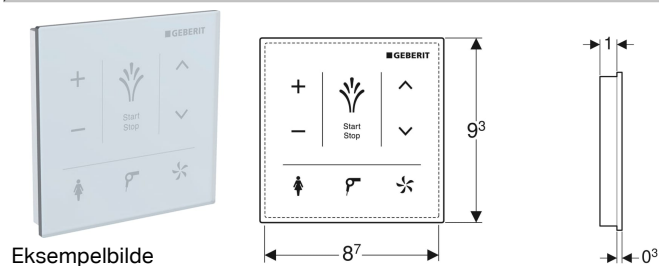

### Bruksformål

- For manuell, trådløs styring av dusj-wc-funksjonene
- For utenpåliggende montering
- For Geberit AquaClean Tuma Comfort
- For Geberit AquaClean Mera dusjtoaletter