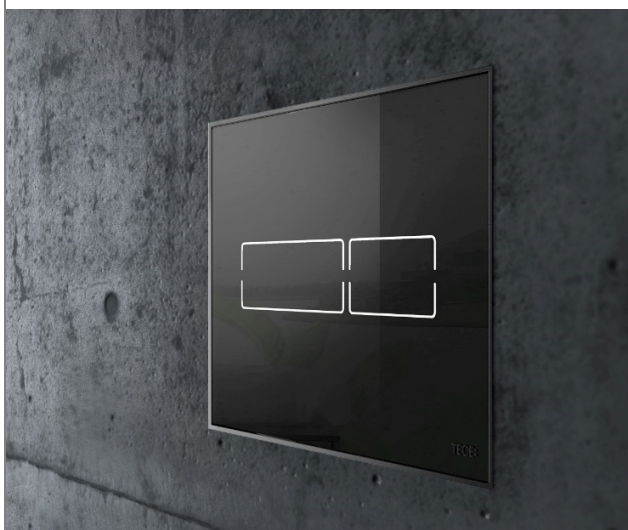

Produktdatablad

TECElux Mini betjeningsplate

Beskrivelse:

TECElux Mini er en elektronisk, betjeningsplate i glass for TECE innbygningssystemer. Spylingen skjer berøringsfritt eller ved hjelp av et lett trykk på betjeningsplaten. Avstandssensoren registrerer når en person nærmer seg toalettet og aktiverer belysning av knappeområdet, i tillegg fungerer lyset som en orienteringshjelp i mørket. Ved hjelp av en fjernkontroll er det mulig å sette rekkevidde for gjenkjenning, belysningstid og belysningsnivå av betjeningsplaten. Det er også mulig å sette ekstra funksjoner som hygiene-spyling eller automatisk spyling med fjernkontrollen (tilvalg). TECElux Mini kan monteres enten utenpåliggende eller helt plant med vegg. Ved utenpåliggende montasje bygger den 8 mm ut fra vegg. Ved plan montasje må installasjonsramme benyttes i tillegg.

NB! Strømforsyning må klargjøres når sisternen installeres. Dette kan ikke gjøres i ettertid. TECElux Mini kan kun drives med nettdrift via transformator.

Mål (B x H): 220 x 150 mm

Produktdatablad

Produktfunksjoner

- Elektronisk betjening, berøringsfri eller ved lett berøring av knappen
- Høy kvalitet, minimalistisk design: sømløs, flat glassoverflate
- Spesielt hygienisk på grunn av berøringsfri spyling
- Lett å rengjøre takket være sømløs, ripebestandig glassoverflate
- Individuelt programmerbar med fjernkontroll (tilvalg)
- Gjenkjennings-sensor med "nattlys funksjon"
- Helt plan installasjon (tilvalg)
- Kan benyttes med såpeinnkast