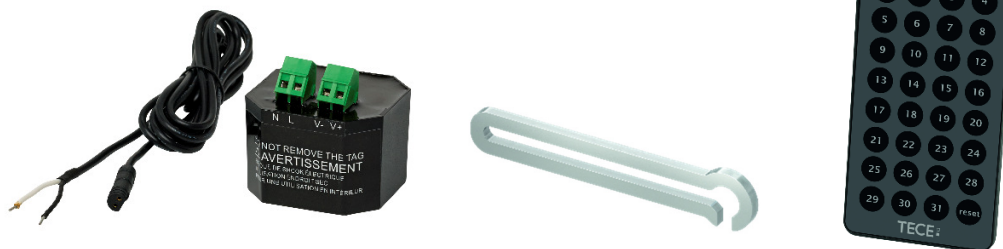

Produktdatablad

TECElux Mini betjeningsplate

Beskrivelse:

TECElux Mini er en elektronisk, betjeningsplate i glass for TECE innbygningssystemer. Spylingen skjer berøringsfritt eller ved hjelp av et lett trykk på betjeningsplaten. Avstandssensoren registrerer når en person nærmer seg toalettet og aktiverer belysning av knappeområdet, i tillegg fungerer lyset som en orienteringshjelp i mørket. Ved hjelp av en fjernkontroll er det mulig å sette rekkevidde for gjenkjenning, belysningstid og belysningsnivå av betjeningsplaten. Det er også mulig å sette ekstra funksjoner som hygiene-spyling eller automatisk spyling med fjernkontrollen (tilvalg). TECElux Mini kan monteres enten utenpåliggende eller helt plant med vegg. Ved utenpåliggende montasje bygger den 8 mm ut fra vegg. Ved plan montasje må installasjonsramme benyttes i tillegg.

Kompatibel med NRF 6122394 såpeinnsats for rengjøringsstabletter.

NRF-nummer 6122151- TECElux Mini betjeningsplate, hvitt glass

NRF-nummer 6122152- TECElux Mini betjeningsplate, sort glass

NRF-nummer 6122153- TECElux Mini transformator m/kabel (bestilles separat)

NRF-nummer 6122154- TECElux Mini tyverisikring

NRF-nummer 6122155- TECElux Mini fjernkontroll (bestilles separat)

Transformatoren er tilpasset dype veggbokser (dia. 60 mm, dybde 63 mm). Denne monteres normalt over himling. Transformatorkabelen er 3 meter.